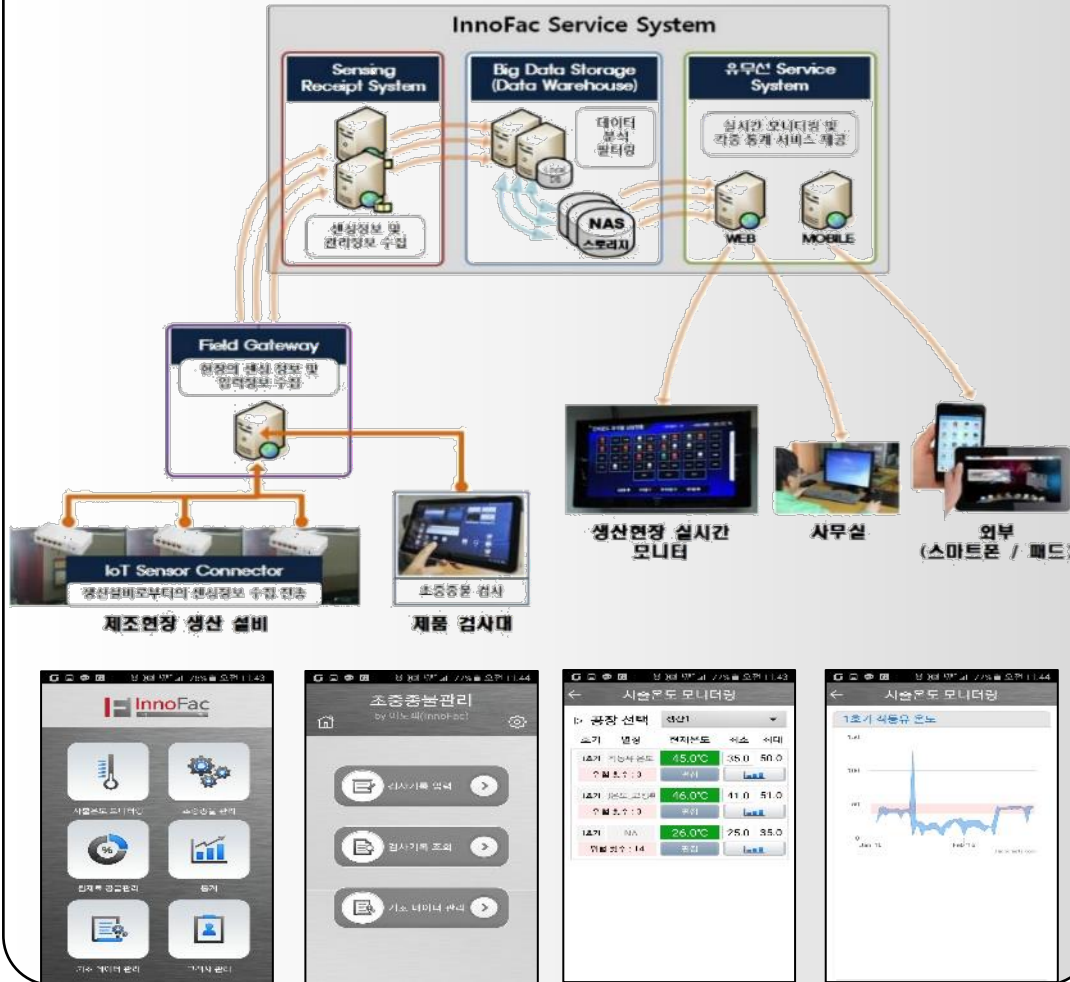

※ 관련 사업 부문은 붉은 색으로 표시

Mobile(Smartphone App)	Mobile(WIFI/Web)
Web Service	R&D
System Integration	
App Hosting	CCTV&Video

유무선 연동형 앱스토어(Appstore) 플랫폼 구축

에이트리 Appstore 구축

- **수행 기간**
- 2009. 05 ~ 2009.09
- **수행 실적**
 - 전자사전, PMP와 콘텐츠 연동
 - 콘텐츠 결제 및 쿠폰 제공 시스템

※ 관련 사업 부문은 붉은 색으로 표시

Mobile(Smartphone App)	Mobile(WIFI/Web)
Web Service	System Integration
App Hosting	CCTV&Video
	R&D

IoT sensor 기반 스마트팩토리 구현 시스템 – InnoFactory

InnoFactory 서비스 시스템 구성도

InnoFactory™ 시스템 소개

InnoFactory는 Smart 공장을 위한 특히 제조 설비 분야에서 다양한 Universal IoT sensor를 통한 정보 수집 및 관리 기능을 제공하는 시스템입니다.

이를 통해 중소 제조설비 공장 업무 현장에서 필요한 각종 수치 정보 등을 기존의 수작업 입력방식이 아닌 IoT 센서를 이용하여 자동으로 정보를 수집하고 관리가 가능해 집니다.

▶ innoFactory 특징점