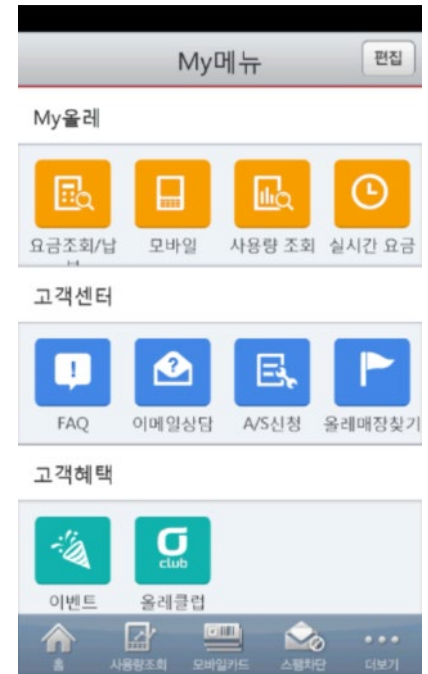

다양한 제휴사의 무료쿠폰을
바로바로 다운로드!

여러 제휴사 이벤트를
한곳에서 한눈에 열람/참여!

스마트 검색을 통해
나에게 맞는 할인혜택을 검색!

내 현재위치를 기준으로
가장 가까이 있는 쿠폰을 추천

I-017. Mobile(Smartphone APP, Web)

전국학원정보 - 전국 학원정보 검색 앱

전국학원정보앱은 교과부와 한국교육학술정보원(KERIS)에서 주관하는 전국 학원정보를 조회, 검색하고 학원 및 교습소 교습비 세부내역을 확인할 수 있습니다.

메인메뉴

학원명칭검색, 내위치기반검색, 즐겨찾기, 공지사항으로 구성됨

학원명칭 검색

현재 위치를 기준으로 자동 검색되며, 다른 지역도 검색이 가능함

내위치기준 검색

현재 자신의 위치를 기준으로 지도에서 근처 학원들을 표시

학원 상세정보

선택한 학원의 주소와 연락처, 강사진, 교습비 등 세부내역을 볼 수 있음

I-016. Mobile(Smartphone APP)

KT Olleh 고객센터 - 윈도우폰용 KT 올레 고객센터 앱

윈도우폰용 KT 올레 고객센터로서 요금조회/납부, 사용량 조회, 실시간 요금, 로밍 안내, 멤버십 카드 혜택 등 각종 고객 편의 정보를 제공하는 서비스입니다.

I-015. Mobile(Smartphone APP, Web)

AD Lotto – 광고 플랫폼 애플리케이션