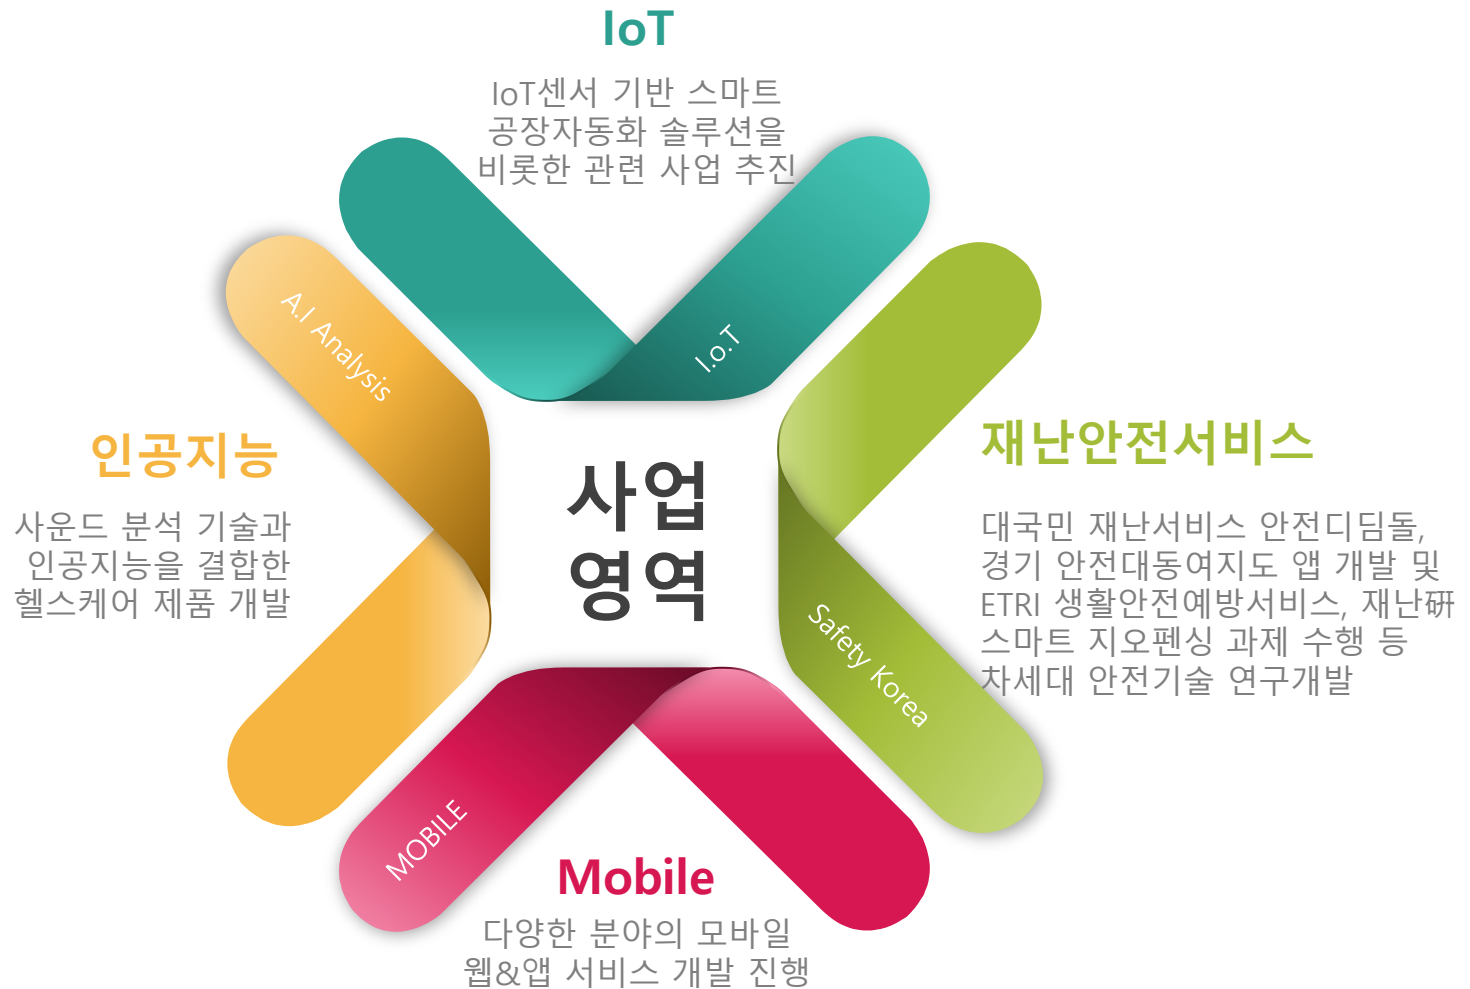

15년의 다양한 ICT 기술력을 바탕으로 연구개발 서비스사업, 재난안전기술 및 인공지능, IoT 등 첨단기술사업 전문 기업입니다.

Overview

회사명	주식회사 액티브디앤씨 (Active D&C Co, Ltd)		
설립일	2007년 12월 28일		
대표이사	김 웅	법인등록번호	110111-3813329
사업형태	업태: 서비스 / 업종: 소프트웨어개발, 연구개발서비스업		
인증	연구개발서비스전문기업 / 벤처기업 / INNO-BIZ 선정 연구소 보유 / 기보 A+ Members 선정		
주요 사업 부문	인공지능 및 IoT 제품 및 서비스 개발, 스마트폰APP서비스 개발, 재난안전 서비스 구축, 정부 국책 R&D 사업		
소재지	서울시 금천구 디지털1로2, 우림라이온스밸리2차 1117호		
홈페이지	http://www.activednc.com		

Organization

II. 사업 영역 (Business Area)

15년 이상의 축적된 통합 서비스 및 시스템 기술개발 경험을 토대로
ICT기반의 IoT 및 인공지능 사업 영역에 집중

III. 주요 제품 1 - 바디사운드 (서비스SW+HW)

사운드 분석 기술 및 인공지능기술과 빅데이터를 접목하여 스마트 청진 디바이스인 A.I BodySound를 개발, 2019년 정식 출시하였습니다. (관련 특허 2건 보유)