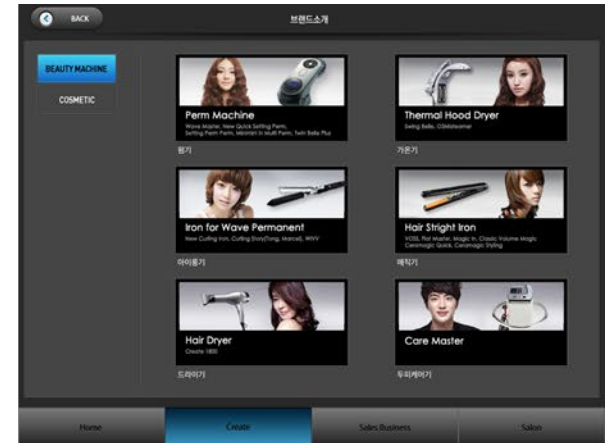

I-019. Mobile(Smartphone APP)

● 그리에이트 - 그리에이트 제품 소개 앱

헤어관련 기기 전문회사 그리에이트社의 제품 소개 및 홍보 영상 자료등을 소개한 앱으로 하이브리드방식으로 제작, 네이티브앱과 웹을 적절히 구성한 서비스 입니다. 뿐만 아니라 앱내에서 헤어 스타일별 견적내기 기능도 제공하고 있습니다.

회사소개

학원명칭검색, 내위치기반검색, 즐겨찾기, 공지사항으로 구성됨

스타일북

여러 카테고리별 다양한 연출의 스타일들을 사진 이미지로 보여주고 해당 연출 제품을 소개해 줌

제품 소개 페이지

헤어 관련 제품들의 소개 자료 및 영상을 제공

I-018. Mobile(Smartphone APP)

프리즘(Freezum) – 비자(VISA) 카드 홍보앱

VISA(비자)카드와 OK캐쉬백 고객들을 대상으로 차별화된 혜택을 제공하는 서비스로서 가맹점에서 VISA카드로 결제 시 사용할 수 있는 쿠폰을 무료로 제공하고 있습니다. 별도의 결제없이 다운로드 후 간편하게 가맹점에서 사용 가능합니다.