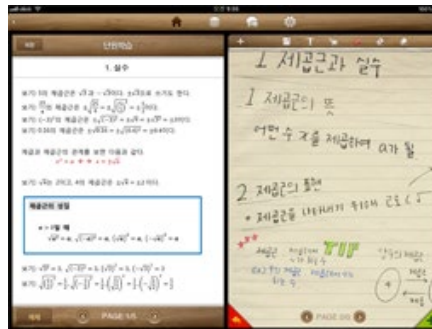

롯데백화점 모바일 쇼핑 APP은 롯데백화점에서 제공하는 모바일 쇼핑 서비스로서 현재 1차버전은 개발이 완료 되었고, 2차 고도화 작업 이후 정식으로 상용화 예정입니다.

I-009. Mobile(Smartphone APP, Web)

대한민국 구석구석 - 관광 정보 안내 애플리케이션

2011년 2월 출시한 대한민국 구석구석은 관광 정보 제공 애플리케이션입니다.
2012 정보문화상, 앱 어워드 코리아 올해의 앱, 공공서비스 분야 대상, 이외에도
유수의 앱 관련 시상식에서 수상 하였습니다.

추천

우리나라의 숨겨진 명소들을 추천하거나 추천 받을 수 있음.

전체보기

사용자의 현재 위치를 파악하여 주변의 관광지, 음식, 숙박, 축제 등의 유용한 관광정보를 제공.

어디로갈까?

선택한 지역에 대한 여행정보(음식, 숙박, 교통정보 등)를 제공.

I-008. Mobile(Smartphone APP, Web)

One하는 수학 - 수학학습 APP 개발 (for iPad)

중, 고등 수학 학습 전문 애플리케이션.

다양한 문제풀이 유형 및 노트필기기능을 제공하며, 수학의 핵심원리와 수준별 문제풀이 프로그램을 제공해 쉽고 재미있는 학습이 가능합니다.

메인화면

선택한 문제집으로 이동가능.
저장해 놓은 노트 필기와 EBS시간표 확인이 가능함.

단원학습

각 학년별로 제공되는 단원학습.
단원학습 및 문제풀이 중 노트필기 및 저장이 가능.

문제풀이