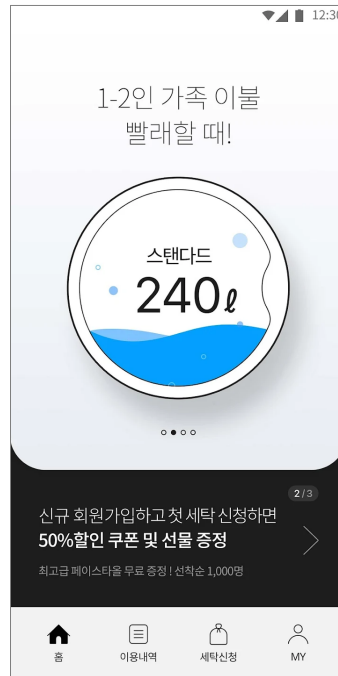

I-028. Mobile(Smartphone APP)

'제클린(JeCLEAN)' - 제주를 닮은 깨끗한 세탁 (2020)

'제클린' 서비스는 2016년 7월 부터 제주도내 중소형 숙박사업자의 세탁을 대행하고 있는 주식회사 제클린이 만든 가정용, 기업용 대량 세탁 서비스입니다. 제주 전역을 대상으로 수거와 배송, 다양한 종류의 세탁 서비스 등을 지원합니다.