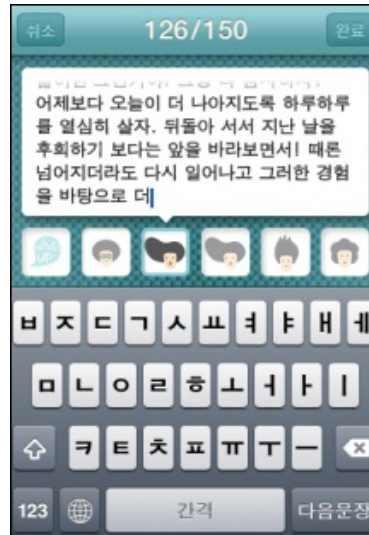

중, 고등 수학 학습 전문 애플리케이션.

다양한 문제풀이 유형 및 노트필기기능을 제공하며, 수학의 핵심원리와 수준별 문제풀이 프로그램을 제공해 쉽고 재미있는 학습이 가능합니다.

I-004. Mobile(Smartphone APP, Web)

KT iCall – 유무선 통합 FMC 서비스

KT iCall은 기업용 QOOK과 임직원 SHOW간 1:1 매핑을 통해 업무용 통화 및 SMS발송, 직원/고객 전화부 관리 등의 기능을 제공하여 임직원, 고객간 원활한 커뮤니케이션을 위한 유무선 통합 서비스입니다.

전화부

회사 임직원 및 고객전화부 리스트. SMS발송, 전화, 즐겨찾기 추가 등의 기능 지원.

게시판

회사 임직원간 커뮤니티 공간. 전체 공지사항 및 부서별 별도 게시판 제공.

부서 전화부

이용자 본인이 속한 부서의 구성원 연락처. 전화번호 외 현재 외근/출장/부재 여부 확인 가능.

I-003. Mobile(Smartphone APP, Web)

네이트 커넥팅 - 유무선 마이크로 블로그 서비스

네이트 커넥팅은 웹, 모바일웹, 스마트폰 어플리케이션을 통해 싸이월드 일촌, 네이트온에 등록된 친구와 150자 미만의 메시지를 주고 받는 마이크로 블로그 서비스입니다.

커넥팅

싸이월드 일촌, 네이트온 친구들이 작성한 커넥팅 리스트.

커넥팅 작성

나의 커넥팅에 올릴 게시물을 작성. 총 150자 등록가능하며, 다양한 아이콘 지원.

커넥팅 상세

이용자 본인의 커넥팅 상세 페이지. 친구가 작성한 댓글을 확인할 수 있으며, 수정/삭제 지원.