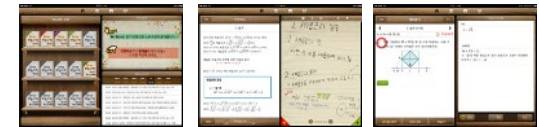

매장소개

전국 미용실&뷰티샵 매장 소개 사진안내, 주소, 전화번호

예약하기

선택한 미용실&뷰티샵 모바일 예약

나의 메뉴

사용자 본인이 등록한 관심 매장, 예약 내역, 매장의 쿠폰 확인

I-010. Mobile(Smartphone APP, Web)

롯데백화점 모바일 쇼핑 APP 개발

롯데백화점 모바일 쇼핑 APP은 롯데백화점에서 제공하는 모바일 쇼핑 서비스로서 현재 1차버전은 개발이 완료 되었고, 2차 고도화 작업 이후 정식으로 상용화 예정입니다.

I-009. Mobile(Smartphone APP, Web)

대한민국 구석구석 - 관광 정보 안내 애플리케이션

2011년 2월 출시한 대한민국 구석구석은 관광 정보 제공 애플리케이션입니다.
2012 정보문화상, 앱 어워드 코리아 올해의 앱, 공공서비스 분야 대상, 이외에도
유수의 앱 관련 시상식에서 수상 하였습니다.

추천

우리나라의 숨겨진 명소들을 추천하거나 추천 받을 수 있음.

전체보기

사용자의 현재 위치를 파악하여 주변의 관광지, 음식, 숙박, 축제 등의 유용한 관광정보를 제공.

어디로갈까?

선택한 지역에 대한 여행정보(음식, 숙박, 교통정보 등)를 제공.

I-008. Mobile(Smartphone APP, Web)

One하는 수학 - 수학학습 APP 개발 (for iPad)

중, 고등 수학 학습 전문 애플리케이션.

다양한 문제풀이 유형 및 노트필기기능을 제공하며, 수학의 핵심원리와 수준별 문제풀이 프로그램을 제공해 쉽고 재미있는 학습이 가능합니다.

메인화면

선택한 문제집으로 이동가능.
저장해 놓은 노트 필기와 EBS시간표 확인이 가능함.

단원학습

각 학년별로 제공되는 단원학습.
단원학습 및 문제풀이 중 노트필기 및 저장이 가능.

문제풀이