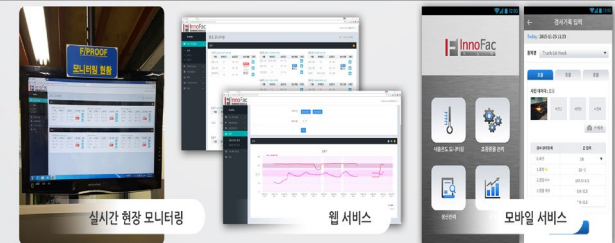

Smartbuilder Start Wizard

Simply Guiding for Quick Start!

No Coding Programming

Smart Builder Download

III. 주요 제품 3 – 이노팩 (SW+HW)

IoT기반 스마트팩토리 지원 솔루션 – innoFac(1/3)

- 스마트 공장화를 위한 IoT 센서 기반 스마트팩토리 지원 솔루션으로 저렴한 월정액 요금제로 중소 제조설비 공장 업무 현장에서 빠르고 간편하게 업무 자동화가 가능하도록 해주는 솔루션입니다.

- 서비스 개념도

이노팩 서비스 특징

금형온도 관리 및 저장

초중종류 스마트 관리

웹/모바일 실시간 모니터링

III. 주요 제품 3 – 이노팩 (SW+HW)

IoT기반 스마트팩토리 지원 솔루션 – innoFac(2/3)

이노팩 모니터링