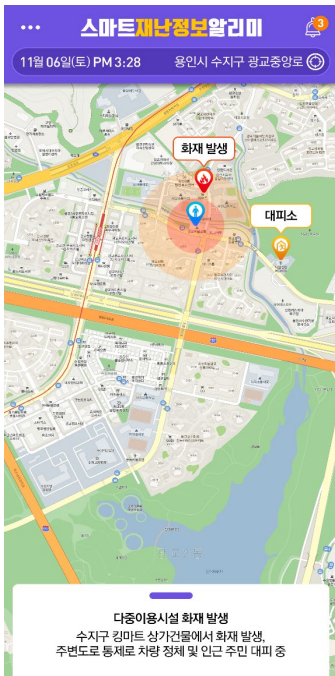

I-031. Mobile(Smartphone APP)

'스마트 지오펀싱' - 국립재난안전연구원 (2022) with KIT밸리(주)

재난안전알리미 앱은 '재난 지역 접근 제한과 안전지역 유도를 위한 스마트 지오펀싱 구성 및 정보 전달체계 기술개발' 연구과제(총2년) 산출물로서, KIT밸리(주)와 함께 수행하였고, 재난문자 중복 수신 및 제한적 정보 전달 문제를 극복하고자 지오펀싱 기술을 활용하여 특정 지역내 사용자에게 맞춤형 정보 전달이 가능합니다.