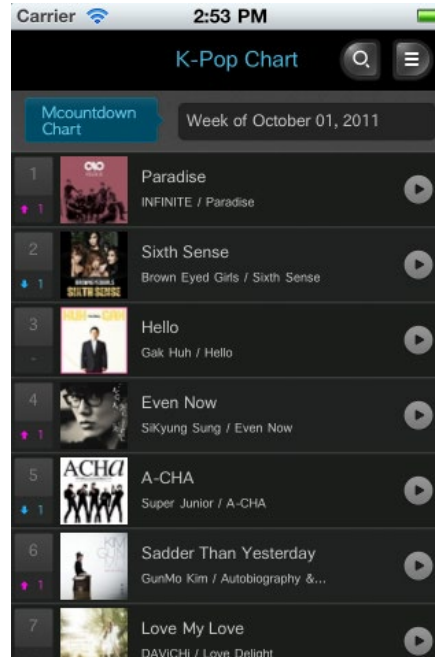

Mnet Global K APP 개발

Mnet Global K APP은 Mnet 서비스의 해외용 영문버전 APP으로서 K-Pop 차트, Met TV상의 음원과 각종 영상물을 볼 수 있는 서비스 입니다.
(일본어, 중국어 버전도 추후 진행 예정)