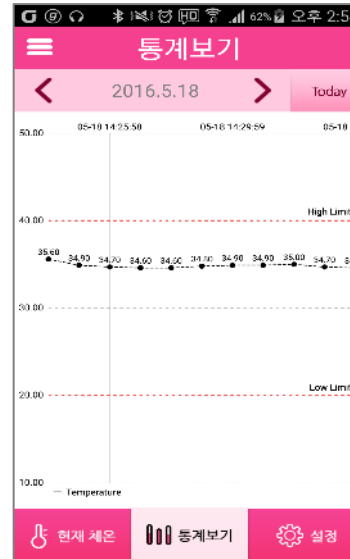

[생활편의시설 정보 조회]

내 위치정보 기반 주변에 있는 생활 편의시설들을 지도를 통해 확인이 가능

[일자리 정보 제공]

워크넷과 연동하여 인근 지역내 일자리 정보를 제공

I-025. Mobile(Smartphone APP)

'스마트 체온계' - 중기청 창의적 모바일 제품개발사업 (2015)

기존 체온계의 단점을 극복하고 편의성을 높인 스마트 체온계에 대한 수요가 늘어남에 따라, 사용자(아동, 환자, 노인 등)의 일상 체온관리 및 비상 시 응급경보가 가능한 블루투스 기반의 암밴드형 스마트체온계 및 전용 어플리케이션 개발하였습니다.

[체온계 장치와의 연결]

체온계 장치와 블루투스 통신을 통해 자동으로 연결

[체온계 메인 화면]

현재체온 정보와 체온정보 이력 및 설정기능으로 구성

[통계 보기 기능]

과거 측정된 체온정보 데이터를 볼 수 있는 통계기능 제공

[설정 기능]

푸시알림설정과 온도표시 단위 변경 등 각종 설정 정보 표시