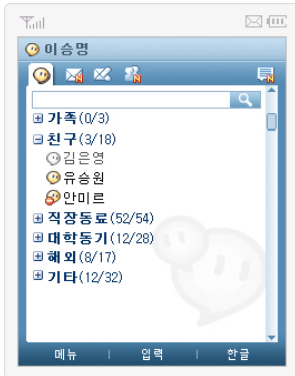

네이트 커넥팅은 웹, 모바일웹, 스마트폰 어플리케이션을 통해 싸이월드 일촌, 네이트온에 등록된 친구와 150자 미만의 메시지를 주고 받는 마이크로 블로그 서비스입니다.

커넥팅

싸이월드 일촌, 네이트온 친구들이 작성한 커넥팅 리스트.

커넥팅 작성

나의 커넥팅에 올릴 게시물을 작성. 총 150자 등록가능하며, 다양한 아이콘 지원.

커넥팅 상세

이용자 본인의 커넥팅 상세 페이지. 친구가 작성한 댓글을 확인할 수 있으며, 수정/삭제 지원.

I-002. Mobile(Smartphone APP, Web)

KT 가톨릭 - 가톨릭 포털 서비스

가톨릭 서비스는 굿뉴스에서 제공하는 모바일 가톨릭 서비스로서 사용자의 휴대단말을 통해 언제 어디서나 미사와 성경 열람이 가능하고, 가톨릭 UCC 및 뉴스정보를 이용할 수 있는 편리한 서비스입니다.

메인화면

가톨릭 서비스의 6개의 대메뉴 버튼으로 구성.

매일 미사

오늘의 말씀 및 분류별 미사/기도문으로 구성 (미사/기도문 음성 지원)

성경/성가

신약/구약 성경 및 가톨릭 성가로 구성. 성경 및 성가에 대해 음성/동영상 지원.

I-001. Mobile(Smartphone APP, Web)

적용기술 : WIPI기반 VM 어플리케이션

● SK커뮤니케이션 - 모바일 네이트온 Touch단말용 서비스 (SKT,KT,LGU+)

● SK커뮤니케이션 - 모바일 싸이월드 서비스 (KT버전)

II-003. System Integration & Mobile