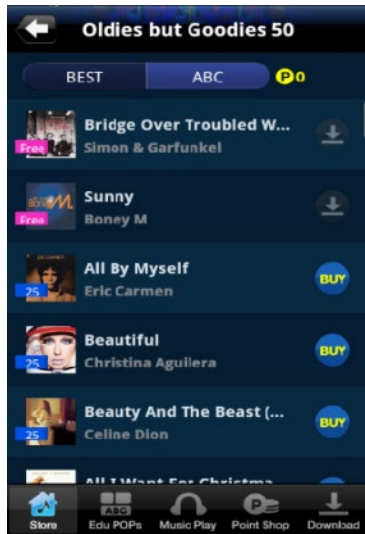

SNS bar – 전자 메뉴판 어플리케이션(아이패드)

아이패드를 통해 매장내 메뉴들을 보여주고 선택하면 자동으로 카운터와 연동되어 결제 처리되고 간단한 게임같은 이벤트 기능을 제공하는 어플리케이션입니다.

메뉴판 리스트

메뉴 카테고리별로 분류하여 해당 제품의 이미지와 가격을 표시

주문 관리

고객이 선택한 제품에 대한 주문 기능과 주문 즉시 카운터에 주문 내용이 접수되도록 구현

이벤트 기능

등록된 이벤트 내용을 고객이 참여할 수 있고 당첨 여부를 즉석에서 확인이 가능하도록 구현

I-013. Mobile(Smartphone APP, Web)

플레이 에듀팝스 - 팝송 어학 학습 어플리케이션

플레이 에듀팝스는 팝송을 통한 어학 학습 서비스로서 팝송을 듣고 가사와 해석을 통해 중요 패턴 및 문법과 어휘를 익히고 문장 완성하기 게임으로 실력을 테스트를 할 수 있는 어학 학습 어플리케이션 입니다.

Music Store

매창팝5, 올드팝, 최신팝 스토어. 무료 또는 포인트를 사용해 다운로드 받기.

Music Play

선택한 음악을 플레이어로 감상. 영어 가사와 한글 해석을 제공

Music Game

재생되는 음악의 가사가 써있는 블록터치 게임, 노래 가사 영작 게임. 단어 퍼즐 영작 게임 제공

I-012. Mobile(Smartphone APP, Web)

헤어짱 - 미용실&뷰티샵 고객관리 어플리케이션(아이패드, 갤럭시탭)

헤어짱은 미용실과 각종 뷰티샵 매장의 고객 관리용 어플리케이션. 고객 스타일 상담을 위한 스타일북, 시술 가격 상담 메뉴, 고객 시술 전후 사진 비교, 직원과 매장을 안내하는 소개메뉴가 제공됩니다.

Style Book

미용실의 메뉴판 리스트. 시술을 원하는 헤어스타일을 선택하여 최종 비용을 제시.

회원 관리

고객의 미용 시술 정보 등 각종 고객관리 메뉴. 고객의 헤어스타일을 사진으로 찍어 과거와 현재 스타일 비교 기능 제공