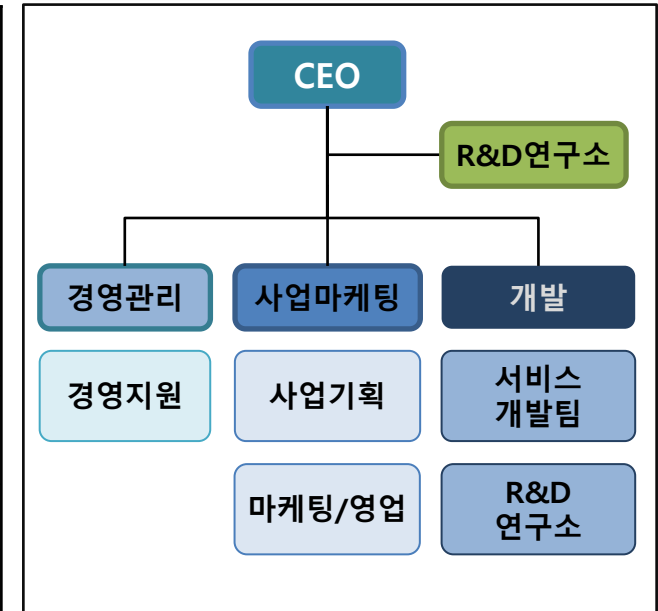

I. 회사 소개(Overview)

(주)액티브디앤씨 (Active Development & Communication) 는

15년의 다양한 ICT 기술력을 바탕으로 연구개발 서비스사업, 재난안전기술 및 인공지능, IoT 등 첨단기술사업 전문 기업입니다.

Overview

회사명	주식회사 액티브디앤씨 (Active D&C Co, Ltd)		
설립일	2007년 12월 28일		
대표이사	김 웅	법인등록번호	110111-3813329
사업형태	업태: 서비스 / 업종: 소프트웨어개발, 연구개발서비스업		
인증	연구개발서비스전문기업 / 벤처기업 / INNO-BIZ 선정 연구소 보유 / 기보 A+ Members 선정		
주요 사업 부문	인공지능 및 IoT 제품 및 서비스 개발, 스마트폰APP서비스 개발, 재난안전 서비스 구축, 정부 국책 R&D 사업		
소재지	서울시 금천구 디지털1로2, 우림라이온스밸리2차 1117호		
홈페이지	http://www.activednc.com		

Organization