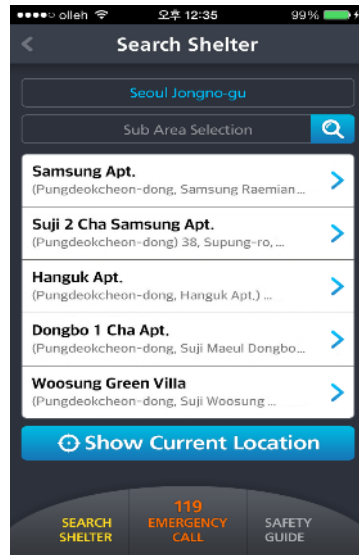

I-023. Mobile(Smartphone APP)

'안전디딤돌' - 행안부(舊국민안전처)

재난안전과 관련된 전국 11개 기관의 15개 앱에서 제공되고 있는 재난안전정보 콘텐츠를 통합하여 제공하게 되는 통합 포털앱으로서 현재 누적 이용자 백만 이상이 이용하고 있는 대표적인 대국민 서비스 앱입니다.

[메인 화면]

각종 재난신고와 국민행동요령 그리고 재난안전정보 관련 메뉴들로 구성

[메인 화면 - 재난신고 터치 시]

대국민서비스로서 재난 신고를 쉽고 빠르게 가능하도록 구현

[메인 화면 - 즐겨찾기]

각종 재난안전정보 메뉴 중에서 자주 찾는 메뉴들을 즐겨찾기로 등록이 가능함

테마 화면 -봄,여름,가을,겨울 계절별 기준]

주요 이슈와 테마에 맞게 배경화면 이미지와 함께 관련 서비스 메뉴를 별도의 영역에서 보기 쉽도록 제공

I-022. Mobile(Smartphone APP)

'Emergency Ready App' – 행안부(舊국민안전처)

국내 거주 외국인을 위한 영문 서비스로서 재난 사고 발생 시 안전하게 대피할 수 있는 전국의 대피소 정보와 심폐소생술(성인/영아), 응급처치 등의 응급상황 시 대처요령 및 119 전화걸기 기능을 제공하고 있습니다.

[메인 화면 - 119신고]

119 신고 (Direct Call) 전화 연결 서비스

[메인 화면 - 대피소 조회]

민방공대피소(Shelter) 조회 기능을 통해 전국의 대피소 위치정보를 검색

[대피소 위치정보 보기]

조회 검색결과 목록에서 리스트 상세보기를 하면 해당 대피소의 위치정보를 표시

[국민행동요령 동영상 가이드 제공]

심폐소생술(성인/영아), 소화기사용법, 소화전사용법, 응급처치 등 동영상 제공

I-021. Mobile(Smartphone APP)

네이트온비즈 메신저 - SK커뮤니케이션즈