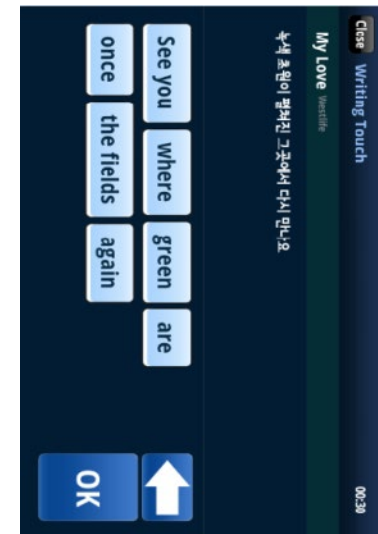

SNS bar – 전자 메뉴판 어플리케이션(아이패드)

아이패드를 통해 매장내 메뉴들을 보여주고 선택하면 자동으로 카운터와 연동되어 결제 처리되고 간단한 게임같은 이벤트 기능을 제공하는 어플리케이션입니다.

메뉴판 리스트

메뉴 카테고리별로 분류하여 해당 제품의 이미지와 가격을 표시

주문 관리

고객이 선택한 제품에 대한 주문 기능과 주문 즉시 카운터에 주문 내용이 접수되도록 구현

이벤트 기능

등록된 이벤트 내용을 고객이 참여할 수 있고 당첨 여부를 즉석에서 확인이 가능하도록 구현

I-013. Mobile(Smartphone APP, Web)

플레이 에듀팝스 - 팝송 어학 학습 어플리케이션

플레이 에듀팝스는 팝송을 통한 어학 학습 서비스로서 팝송을 듣고 가사와 해석을 통해 중요 패턴 및 문법과 어휘를 익히고 문장 완성하기 게임으로 실력을 테스트를 할 수 있는 어학 학습 어플리케이션 입니다.

Music Store

매창팝5, 올드팝, 최신팝 스토어. 무료 또는 포인트를 사용해 다운로드 받기.

Music Play

선택한 음악을 플레이어로 감상. 영어 가사와 한글 해석을 제공

Music Game

재생되는 음악의 가사가 써있는 블록터치 게임, 노래 가사 영작 게임. 단어 퍼즐 영작 게임 제공

I-012. Mobile(Smartphone APP, Web)

헤어짱 - 미용실&뷰티샵 고객관리 어플리케이션(아이패드, 갤럭시탭)

헤어짱은 미용실과 각종 뷰티샵 매장의 고객 관리용 어플리케이션. 고객 스타일 상담을 위한 스타일북, 시술 가격 상담 메뉴, 고객 시술 전후 사진 비교, 직원과 매장을 안내하는 소개메뉴가 제공됩니다.

Style Book

미용실의 메뉴판 리스트. 시술을 원하는 헤어스타일을 선택하여 최종 비용을 제시.

회원 관리

고객의 미용 시술 정보 등 각종 고객관리 메뉴. 고객의 헤어스타일을 사진으로 찍어 과거와 현재 스타일 비교 기능 제공