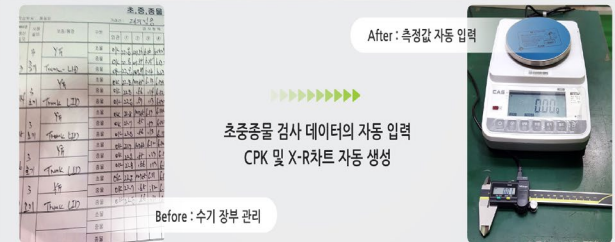

- 서비스 개념도

이노팩 서비스 특징

금형온도 관리 및 저장

초중종류 스마트 관리

웹/모바일 실시간 모니터링

III. 주요 제품 3 – 이노팩 (SW+HW)

IoT기반 스마트팩토리 지원 솔루션 – innoFac(2/3)

이노팩 모니터링

- 실시간 생산현황 모니터링
- 조기 경보
- 실시간 통계 분석

이노팩 IoT

- 센싱 정보 수집 전송
- 이노팩 시스템 설정 연동
- 이상상황 알람

이노팩 클라우드

- 데이터 수집 및 통계
- BigData 분석 서비스
- 3단계 데이터 보안
<암호화><방화벽><백업>

이노팩 스마트 팩토리 서비스

- 실시간 센싱 및 통계
- 초중종물 관리 : X-R차트, CPK 산출
- 공정일지, 작업일지
- 공정능력 분석