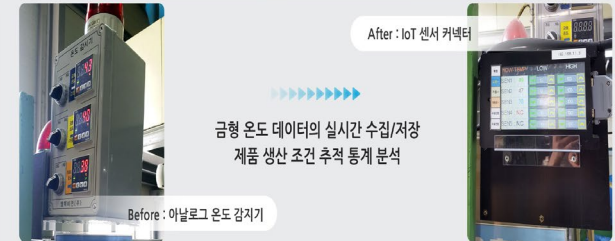

이노팩 서비스 특징

금형온도 관리 및 저장