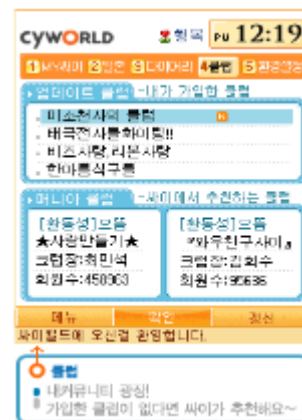

네이트 커넥팅은 웹, 모바일웹, 스마트폰 어플리케이션을 통해 싸이월드 일촌, 네이트온에 등록된 친구와 150자 미만의 메시지를 주고 받는 마이크로 블로그 서비스입니다.

커넥팅

싸이월드 일촌, 네이트온 친구들이 작성한 커넥팅 리스트.

커넥팅 작성

나의 커넥팅에 올릴 게시물을 작성. 총 150자 등록가능하며, 다양한 아이콘 지원.

커넥팅 상세

이용자 본인의 커넥팅 상세 페이지. 친구가 작성한 댓글을 확인할 수 있으며, 수정/삭제 지원.

I-002. Mobile(Smartphone APP, Web)

KT 가톨릭 - 가톨릭 포털 서비스

가톨릭 서비스는 굿뉴스에서 제공하는 모바일 가톨릭 서비스로서 사용자의 휴대단말을 통해 언제 어디서나 미사와 성경 열람이 가능하고, 가톨릭 UCC 및 뉴스정보를 이용할 수 있는 편리한 서비스입니다.

메인화면

가톨릭 서비스의 6개의 대메뉴 버튼으로 구성.

매일 미사

오늘의 말씀 및 분류별 미사/기도문으로 구성 (미사/기도문 음성 지원)

성경/성가

신약/구약 성경 및 가톨릭 성가로 구성. 성경 및 성가에 대해 음성/동영상 지원.

I-001. Mobile(Smartphone APP, Web)

적용기술 : WIPI기반 VM 어플리케이션

● SK커뮤니케이션 - 모바일 네이트온 Touch단말용 서비스 (SKT,KT,LGU+)

● SK커뮤니케이션 - 모바일 싸이월드 서비스 (KT버전)

II-003. System Integration & Mobile