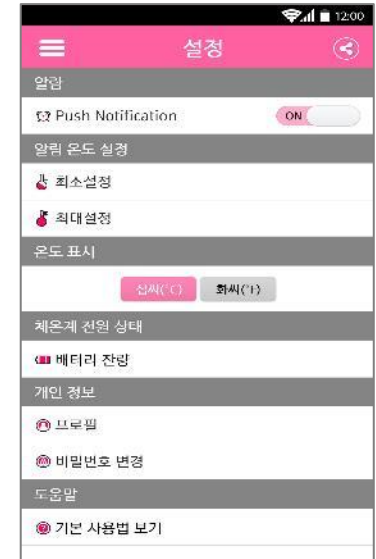

[생활편의시설 정보 조회]

내 위치정보 기반 주변에 있는 생활 편의시설들을 지도를 통해 확인이 가능

[일자리 정보 제공]

워크넷과 연동하여 인근 지역내 일자리 정보를 제공

I-025. Mobile(Smartphone APP)

'스마트 체온계' - 중기청 창의적 모바일 제품개발사업 (2015)

기존 체온계의 단점을 극복하고 편의성을 높인 스마트 체온계에 대한 수요가 늘어남에 따라, 사용자(아동, 환자, 노인 등)의 일상 체온관리 및 비상 시 응급경보가 가능한 블루투스 기반의 암밴드형 스마트체온계 및 전용 어플리케이션 개발하였습니다.

[체온계 장치와의 연결]

체온계 장치와 블루투스 통신을 통해 자동으로 연결

[체온계 메인 화면]

현재체온 정보와 체온정보 이력 및 설정기능으로 구성

[통계 보기 기능]

과거 측정된 체온정보 데이터를 볼 수 있는 통계기능 제공

[설정 기능]

푸시알림설정과 온도표시 단위 변경 등 각종 설정 정보 표시

I-024. Mobile(Smartphone APP)

'스마트 팩토리' - 중기청 혁신기술개발과제 (2015)

중소제조기업 제조 정보화 혁신을 위한 공정관리용 모바일 앱 플랫폼 및 서비스 시스템으로서 중소 제조설비 공장 업무 현장에서 주요 제조 업무 공정과정에서 필요한 각종 수치 정보 등을 기존의 수작업 입력방식이 아닌 IoT 센서를 이용하여 자동으로 수집하고 관리가 가능합니다.