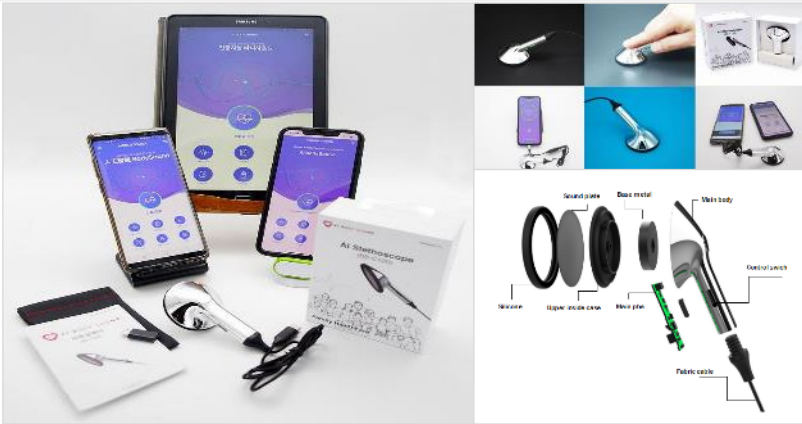

III. 주요 제품 1 - 바디사운드 (서비스SW+HW)

사운드 분석 기술 및 인공지능기술과 빅데이터를 접목하여 스마트 청진 디바이스인 A.I BodySound를 개발, 2019년 정식 출시하였습니다. (관련 특허 2건 보유)

스마트 청진 디바이스(A.I BodySound)