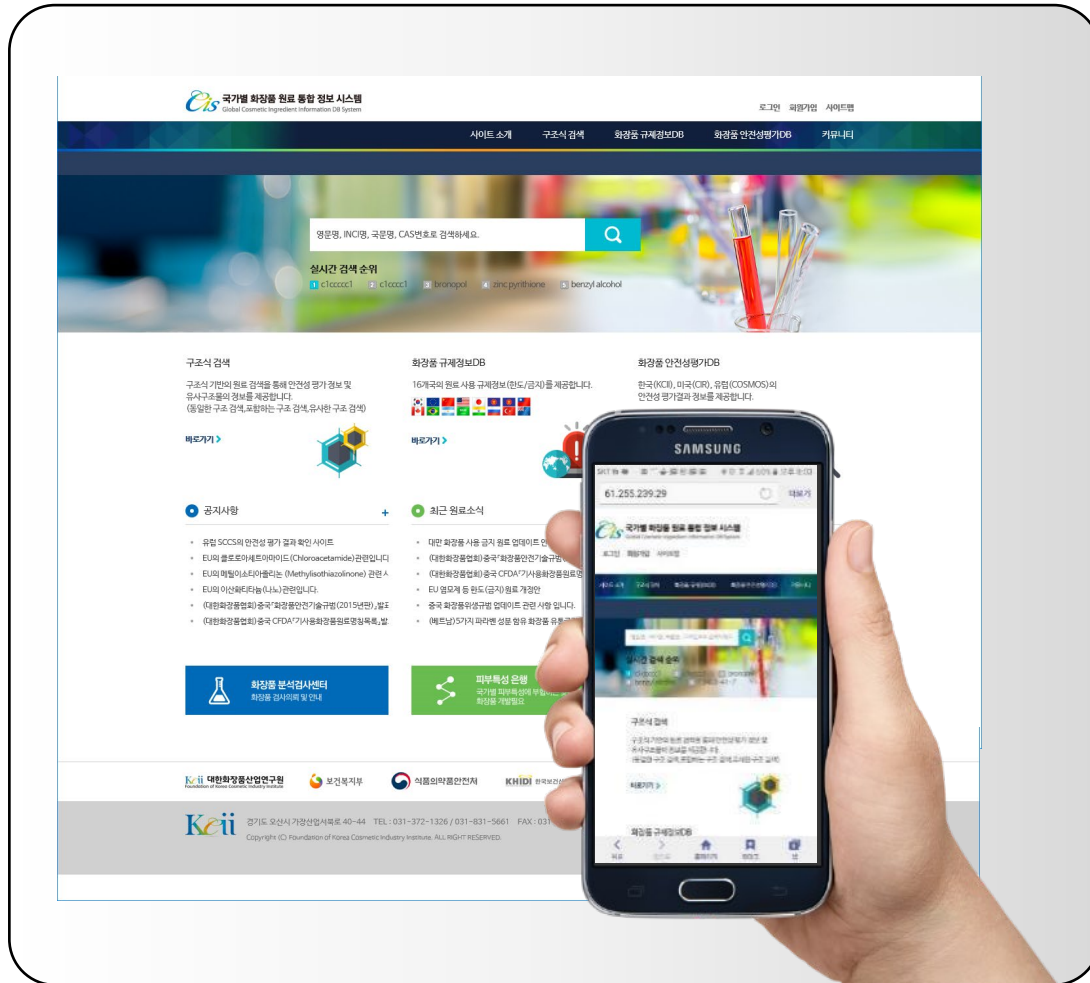

대한화장품산업연구원 원료 정보 통합 사이트 구축 및 유지관리

<http://www.kcii.re.kr/cis/>

원료정보 통합사이트 구축

■ 수행 기간

- 2016.04 ~ 2016.10 (구축 완료)
- 2017.07 ~ 2017.11 (추가 개발 완료)
- 2016.11 ~ 현재 (유지관리 진행 중)

■ 수행 실적

- 웹사이트 구축 (반응형 웹)
- 관리자 시스템 구축

※ 관련 사업 부문은 붉은 색으로 표시

Mobile(Smartphone App)	Mobile(WIFI/Web)
Web Service	R&D
App Hosting	CCTV&Video