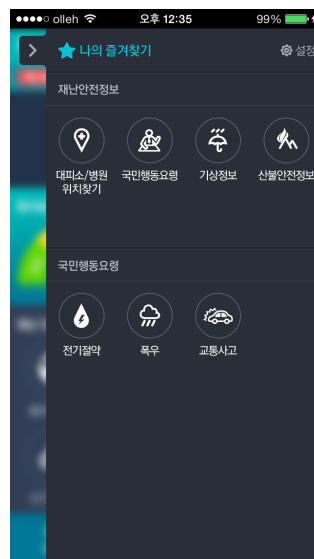

I-023. Mobile(Smartphone APP)

'안전디딤돌' - 행안부(舊국민안전처)

재난안전과 관련된 전국 11개 기관의 15개 앱에서 제공되고 있는 재난안전정보 콘텐츠를 통합하여 제공하게 되는 통합 포털앱으로서 현재 누적 이용자 백만 이상이 이용하고 있는 대표적인 대국민 서비스 앱입니다.

[메인 화면]

각종 재난신고와 국민행동요령 그리고 재난안전정보 관련 메뉴들로 구성

[메인 화면 - 재난신고 터치 시]

대국민서비스로서 재난 신고를 쉽고 빠르게 가능하도록 구현

[메인 화면 - 즐겨찾기]

각종 재난안전정보 메뉴 중에서 자주 찾는 메뉴들을 즐겨찾기로 등록이 가능함

테마 화면 -봄,여름,가을,겨울 계절별 기준]

주요 이슈와 테마에 맞게 배경화면 이미지와 함께 관련 서비스 메뉴를 별도의 영역에서 보기 쉽도록 제공

I-022. Mobile(Smartphone APP)

'Emergency Ready App' – 행안부(舊국민안전처)

국내 거주 외국인을 위한 영문 서비스로서 재난 사고 발생 시 안전하게 대피할 수 있는 전국의 대피소 정보와 심폐소생술(성인/영아), 응급처치 등의 응급상황 시 대처요령 및 119 전화걸기 기능을 제공하고 있습니다.

[메인 화면 - 119신고]

119 신고 (Direct Call) 전화 연결 서비스

[메인 화면 - 대피소 조회]