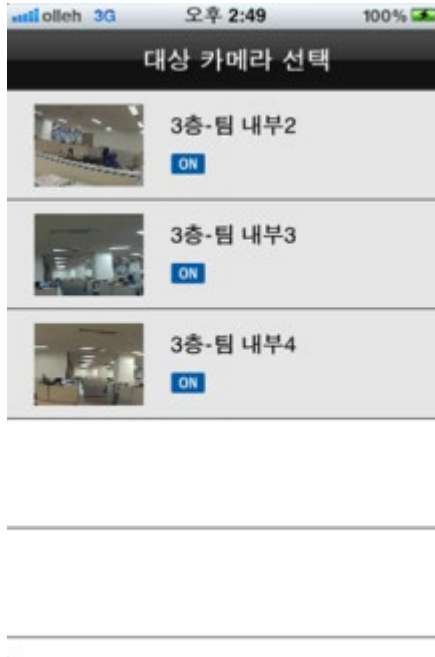

가비아 CCTV 영상 서비스(Everview) APP 개발

가비아 CCTV 영상 APP 서비스 입니다.

실시간 영상플레이어(RTSP/RTP), 이벤트 감지, PUSH알림 기능 제공 등.