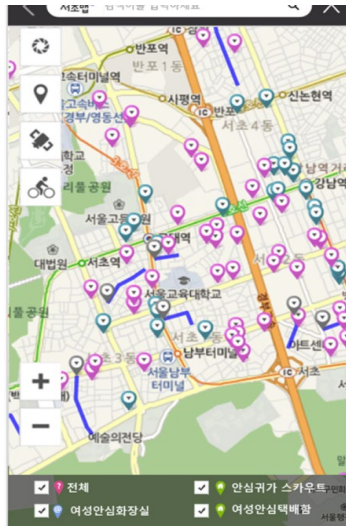

● '안전대동여지도' - 경기도 재난안전본부 모바일 서비스(2017)

'경기 안전대동여지도'는 내주변 재난, 사고발생 시 문자 알림을 받을 수 있는 앱으로 사용자 위치정보 기반 실시간 재난, 사고 알림과 각종 생활행정 및 불편정보 제공, 그리고 위험지역 및 안전시설 정보 등을 지도를 통해 실시간 확인이 가능합니다.

**재난 발생시
위치기반 맞춤형 알림**

이 영역에 관련된 내용을 추가할 수 있습니다.

**생활행정/불편, 위험지역/안전시설
관련 정보를 실시간 제공**

이 영역에 관련된 내용을 추가할 수 있습니다.

**신고자가 소방차 위치를
실시간으로 확인 가능**

이 영역에 관련된 내용을 추가할 수 있습니다.

**내 주변 실종사고 발생 시
실시간 정보 제공**

이 영역에 관련된 내용을 추가할 수 있습니다.

I-026. Mobile(Smartphone APP)

'서초맵' - 서초구청 주민 소통 모바일 서비스 (2016)

'서초맵'은 서초구청이 주민들의 지역현안 문제에 대해 지도에 표시하고 공유, 소통하면서 민관 협업으로 문제를 해결하고 정책 변화를 이끌어나가는 서초구의 현장 소통 정책 지도 역할을 하는 서비스입니다.

[서초맵 메인 화면]

서초맵 메인화면으로 각 서비스별 바로가기 메뉴 제공

[안전시설물 위치 조회]

내 위치정보 기반 주변에 있는 안전 시설물 들을 지도를 통해 확인이 가능

[생활편의시설 정보 조회]

내 위치정보 기반 주변에 있는 생활 편의시설들을 지도를 통해 확인이 가능

[일자리 정보 제공]

워크넷과 연동하여 인근 지역내 일자리 정보를 제공

I-025. Mobile(Smartphone APP)

'스마트 체온계' - 중기청 창의적 모바일 제품개발사업 (2015)

기존 체온계의 단점을 극복하고 편의성을 높인 스마트 체온계에 대한 수요가 늘어남에 따라, 사용자(아동, 환자, 노인 등)의 일상 체온관리 및 비상 시 응급경보가 가능한 블루투스 기반의 암밴드형 스마트체온계 및 전용 어플리케이션 개발하였습니다.