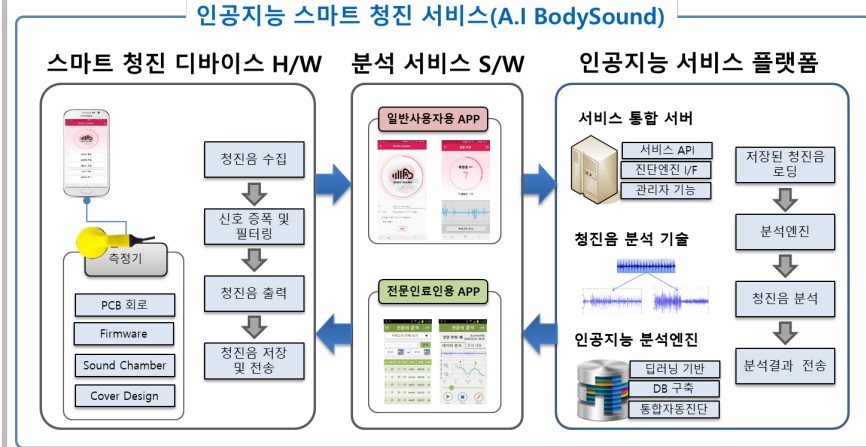

Organization

II. 사업 영역 (Business Area)

15년 이상의 축적된 통합 서비스 및 시스템 기술개발 경험을 토대로
ICT기반의 IoT 및 인공지능 사업 영역에 집중

III. 주요 제품 1 - 바디사운드 (서비스SW+HW)

사운드 분석 기술 및 인공지능기술과 빅데이터를 접목하여 스마트 청진 디바이스인 A.I BodySound를 개발, 2019년 정식 출시하였습니다. (관련 특허 2건 보유)

스마트 청진 디바이스(A.I BodySound)

바디사운드 BodySound 상표 등록 번호: 40-1486633-0000

2019 대한민국 서비스만족 대상수상

임상실험보고서(로하스동서울병원)

시스템 아키텍처 및 서비스 Flow

III. 주요 제품 2 - 스마트빌더 (서비스SW+HW)

스마트폰 통합개발 솔루션 - SmartBuilder™ (1/2)

- SmartBuilder™는 하이브리드 앱을 쉽게 제작 할 수 있는 멀티플랫폼 기반 통합 제작 툴로써, 전문지식이 없는 일반인들도 쉽게 앱 제작이 가능한 솔루션입니다.

- 서비스 구성도

SmartBuilder™ 특징

- 초기 개발비용 (TCO) 절감
 - 다양한 단말 환경에 맞춰 각 플랫폼 별로 개별적으로 개발할 때보다 저렴한 비용으로 개발 가능.
- 뛰어난 유지 관리 기능
 - 개별 플랫폼 별 개발 담당자가 여러 명 필요 없이, 적은 인력으로 신속하게 지원 가능.
- 사업 영역 확장 용이
 - OSMU(One Source Multi Use)를 통해 사업영역을 쉽게 확대 가능.
- 추가 플랫폼에 대한 신속한 대응
 - 신규 플랫폼 및 아이폰, 안드로이드 OS 버전 뿐만 아니라 Windows PC등의 업그레이드에 대해 안정적이고 신속한 지원 제공.

III. 주요 제품 2 – 스마트빌더 (서비스SW+HW)

스마트폰 통합개발 솔루션 – SmartBuilder™ (2/2)

The screenshot shows the Smart Builder website interface. At the top, there are navigation links for SERVICE, QUICK START, SUPPORT, and MYAPPS, along with SIGN UP and LOG IN buttons. Below the navigation, there are tabs for Overview, WebAppMaker, and Join in. The main content area features a heading "Build Your Boost-up Apps" and a question: "Would you like to use your application even if it runs slowly and doesn't respond?". A comparison table follows, contrasting Hybrid Apps and SmartBuilder boost Apps across four categories: App Speed, Graphic Effects, App Update, and Offline Execution.