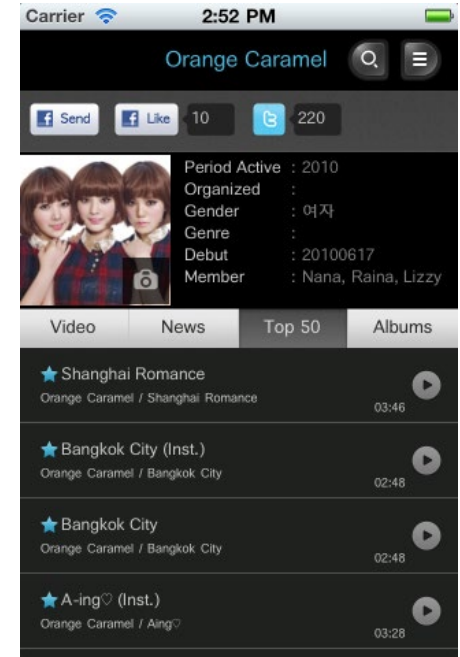

Mnet Global K APP 개발

Mnet Global K APP은 Mnet 서비스의 해외용 영문버전 APP으로서 K-Pop 차트, Met TV상의 음원과 각종 영상물을 볼 수 있는 서비스 입니다.
(일본어, 중국어 버전도 추후 진행 예정)