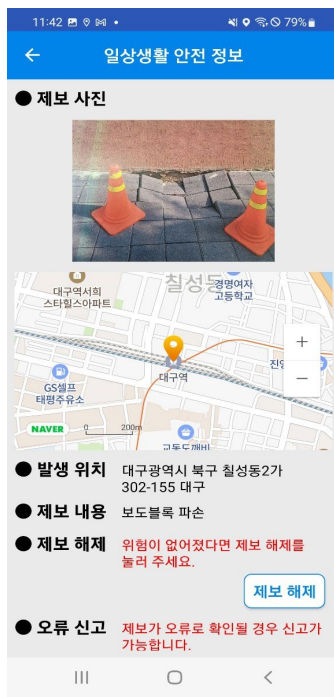

I-030. Mobile(Smartphone APP)

'K-가드' - ETRI 생활안전예방서비스 연구 과제 (~2023)

K-가드앱은 행안부 국립재난안전연구원이 발주한 생활안전예방서비스 연구과제(총5년)로서, 사용자 위치정보 기반 우리 주변의 각종 안전사고 및 불편 신고 기능 및 안전여부를 점수(안전지수)를 통해 쉽게 확인이 가능하며, 등록된 가족의 안전여부와 사용자 프로필 정보에 따른 맞춤형 대국민 생활안전 예방 서비스입니다.

<https://play.google.com/store/search?q=K%EA%B0%80%EB%93%9C&c=apps>