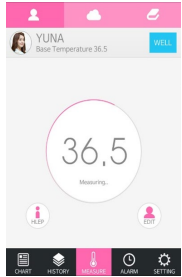

[생활편의시설 정보 조회]

내 위치정보 기반 주변에 있는 생활 편의시설들을 지도를 통해 확인이 가능

[일자리 정보 제공]

워크넷과 연동하여 인근 지역내 일자리 정보를 제공

I-025. Mobile(Smartphone APP)

'스마트 체온계' - 중기청 창의적 모바일 제품개발사업 (2015)

기존 체온계의 단점을 극복하고 편의성을 높인 스마트 체온계에 대한 수요가 늘어남에 따라, 사용자(아동, 환자, 노인 등)의 일상 체온관리 및 비상 시 응급경보가 가능한 블루투스 기반의 암밴드형 스마트체온계 및 전용 어플리케이션 개발하였습니다.

[체온계 장치와의 연결]

체온계 장치와 블루투스 통신을 통해 자동으로 연결

[체온계 메인 화면]

현재체온 정보와 체온정보 이력 및 설정기능으로 구성

[통계 보기 기능]

과거 측정된 체온정보 데이터를 볼 수 있는 통계기능 제공

[설정 기능]

푸시알림설정과 온도표시 단위 변경 등 각종 설정 정보 표시