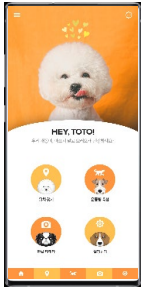

I-030. Mobile(Smartphone APP)

'K-가드' - ETRI 생활안전예방서비스 연구 과제 (~2023)

K-가드앱은 행안부 국립재난안전연구원이 발주한 생활안전예방서비스 연구과제(총5년)로서, 사용자 위치정보 기반 우리 주변의 각종 안전사고 및 불편 신고 기능 및 안전여부를 점수(안전지수)를 통해 쉽게 확인이 가능하며, 등록된 가족의 안전여부와 사용자 프로필 정보에 따른 맞춤형 대국민 생활안전 예방 서비스입니다.

<https://play.google.com/store/search?q=K%EA%B0%80%EB%93%9C&c=apps>

I-029. Mobile(Smartphone APP)

● '보코펫' - 디자인 혁신 역량 과제 (수행기간: 총3년/2019~2021)

'보코펫(POKO PET)'서비스는 반려동물을 위한 GPS수신기를 활용한 위치 찾기 기능 및 IoT 기반 레이저 포인터 장난감과 움직이는 공, 그리고 원격 자동 급수기와 급식기와 같은 헬스케어 기기 제어와 관리가 가능합니다.