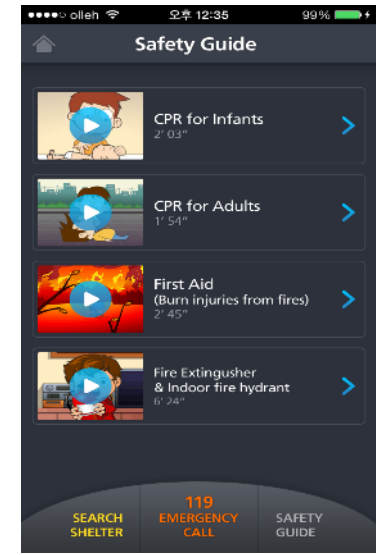

I-023. Mobile(Smartphone APP)

'안전디딤돌' - 행안부(舊국민안전처)

재난안전과 관련된 전국 11개 기관의 15개 앱에서 제공되고 있는 재난안전정보 콘텐츠를 통합하여 제공하게 되는 통합 포털앱으로서 현재 누적 이용자 백만 이상이 이용하고 있는 대표적인 대국민 서비스 앱입니다.

[메인 화면]

각종 재난신고와 국민행동요령 그리고 재난안전정보 관련 메뉴들로 구성

[메인 화면 - 재난신고 터치 시]

대국민서비스로서 재난 신고를 쉽고 빠르게 가능하도록 구현

[메인 화면 - 즐겨찾기]

각종 재난안전정보 메뉴 중에서 자주 찾는 메뉴들을 즐겨찾기로 등록이 가능함

테마 화면 -봄,여름,가을,겨울 계절별 기준]

주요 이슈와 테마에 맞게 배경화면 이미지와 함께 관련 서비스 메뉴를 별도의 영역에서 보기 쉽도록 제공

I-022. Mobile(Smartphone APP)

'Emergency Ready App' – 행안부(舊국민안전처)

국내 거주 외국인을 위한 영문 서비스로서 재난 사고 발생 시 안전하게 대피할 수 있는 전국의 대피소 정보와 심폐소생술(성인/영아), 응급처치 등의 응급상황 시 대처요령 및 119 전화걸기 기능을 제공하고 있습니다.

[메인 화면 - 119신고]

119 신고 (Direct Call) 전화 연결 서비스

[메인 화면 - 대피소 조회]

민방공대피소(Shelter) 조회 기능을 통해 전국의 대피소 위치정보를 검색

[대피소 위치정보 보기]

조회 검색결과 목록에서 리스트 상세보기를 하면 해당 대피소의 위치정보를 표시

[국민행동요령 동영상 가이드 제공]

심폐소생술(성인/영아), 소화기사용법, 소화전사용법, 응급처치 등 동영상 제공

I-021. Mobile(Smartphone APP)

네이트온비즈 메신저 - SK커뮤니케이션즈