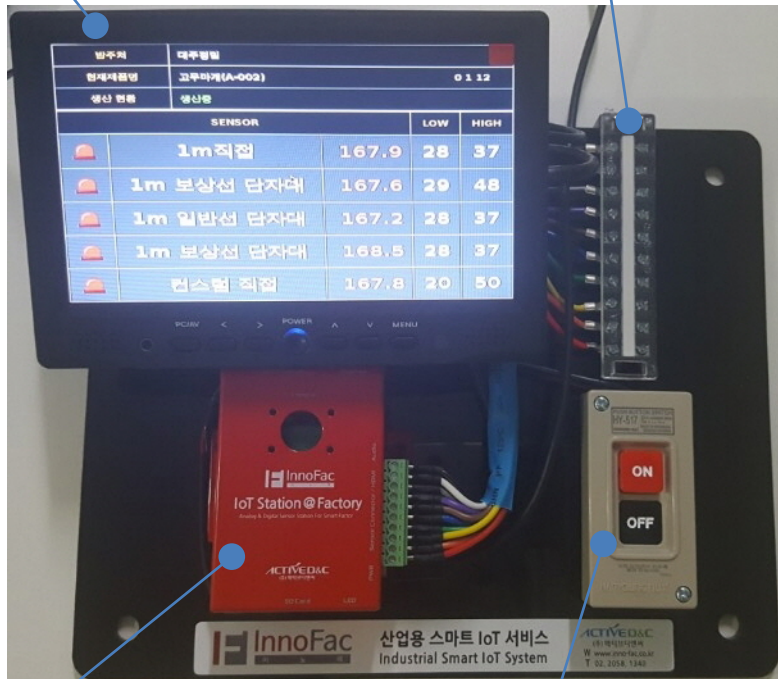

투명 모니터링 시스템
모바일 서비스 제공

생산 효율 개선

고객 신뢰도 상승

업체 등급 상승

추가 매출 확보
비용 감소

SQ심사 및
HKMC 점검시
최적기능 제공

최첨단
IoT 기술 적용

3중 기업 데이터
보안 제공

Fool Proof 완벽지원
초중종물관리, 사출온도모니터링.

III. 주요 제품 3 – 이노팩 (SW+HW)

IoT기반 스마트팩토리 지원 솔루션 – innoFac(3/3)

이노팩 IoT Station (설비 설치형)

- 현장 모니터 (경보음 기능)
- 센서연결단자대

- IoT Station @ Factory - Embedded Linux System
- 생산 시작/정지 버튼

현장 직원용 태블릿 시스템

- 작업일지 입력
- 생산 제품 자주 검사
- 원료 LOT 입력

III. 주요 제품 4 – CIMS (CCTV 통합 SW)

CCTV 통합 수집 솔루션 – CIMS Solution

CIMS(CCTV Integrated Monitoring Systems)는 다양한 기종과 네트워크 기술이 복합적으로 존재하는 CCTV의 통합수집 / 운영 / 관리 솔루션입니다.

- 서비스 구성도

CIMS Solution 주요 특징점

- 다양한 CCTV 기기와의 강력한 연동 호환성**
 - 1세대 TRS(Tape Recording System) 부터 2세대 DVR(Digital Video Recorder) 및 3세대 IP Camera까지 모든 CCTV기기와의 연동
- 표준영상 변환 및 스트리밍 시스템**
 - 수집된 다양한 영상을 표준 코덱으로 변환하며 Web 및 Mobile 단말기로 영상 스트리밍 서비스를 제공해 주는 서비스 시스템을 제공
- 다양한 부가기능 확장 기능**
 - Schedule Recording
 - Thumbnail 자동생성 및 영상수신감지
 - GIS Mapping / 자동 동작감지 및 보안
- 영상 META DB 지원**
 - 다양한 영상의 정보를 체계적이며 효율적으로 관리해 주는 영상META DB 기술 적용