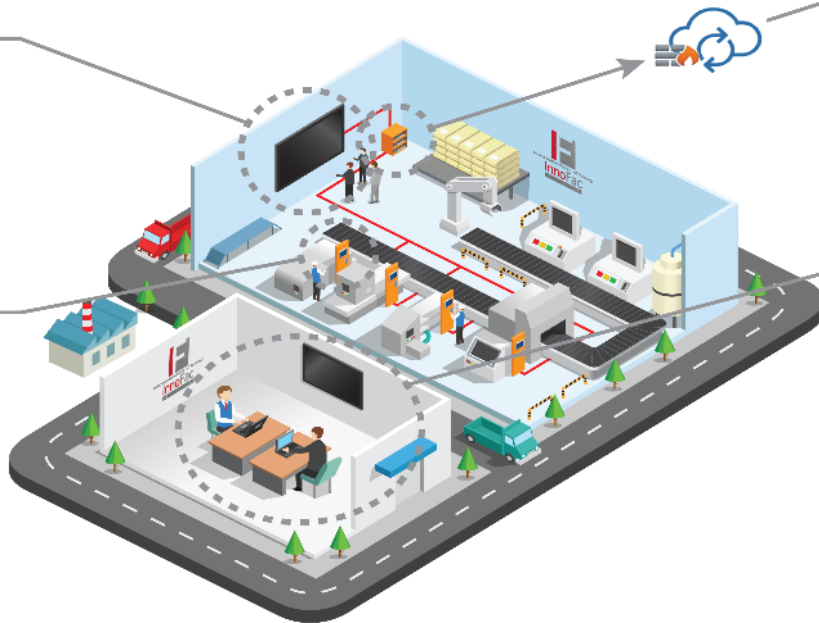

III. 주요 제품 3 – 이노팩 (SW+HW)

IoT기반 스마트팩토리 지원 솔루션 – innoFac(2/3)

이노팩 모니터링

- 실시간 생산현황 모니터링
- 조기 경보
- 실시간 통계 분석

이노팩 IoT

- 센싱 정보 수집 전송
- 이노팩 시스템 설정 연동
- 이상상황 알람

이노팩 클라우드

- 데이터 수집 및 통계
- BigData 분석 서비스
- 3단계 데이터 보안
  <암호화><방화벽><백업>

이노팩 스마트 팩토리 서비스

- 실시간 센싱 및 통계
- 초중종물 관리 : X-R차트, CPK 산출
- 공정일지, 작업일지
- 공정능력 분석

투명 모니터링 시스템
모바일 서비스 제공

생산 효율 개선

고객 신뢰도 상승

업체 등급 상승

추가 매출 확보
비용 감소

SQ심사 및
HKMC 점검시
최적기능 제공

최첨단
IoT 기술 적용

3중 기업 데이터
보안 제공

Fool Proof 완벽지원
초중종물관리, 사출온도모니터링.