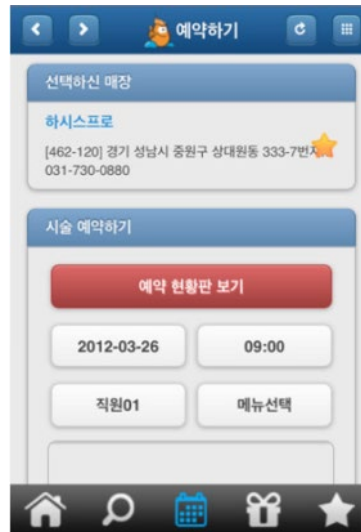

헤어짱은 미용실과 각종 뷰티샵 매장의 고객 관리용 어플리케이션. 고객 스타일 상담을 위한 스타일북, 시술 가격 상담 메뉴, 고객 시술 전후 사진 비교, 직원과 매장을 안내하는 소개메뉴가 제공됩니다.

Style Book

미용실의 메뉴판 리스트. 시술을 원하는 헤어스타일을 선택하여 최종 비용을 제시.

회원 관리

고객의 미용 시술 정보 등 각종 고객관리 메뉴. 고객의 헤어스타일을 사진으로 찍어 과거와 현재 스타일 비교 기능 제공

매장 스태프 소개

매장 직원 소개 메뉴. 직원의 이름과 경력, 사진 등 정보를 등록하여 손님에게 제공.

I-011. Mobile(Smartphone APP, Web)

● 마이짱 - 전국 미용실&뷰티샵 검색, 예약 어플리케이션

마이짱은 전국의 미용실과 뷰티샵을 지역별,분야별,매장별로 상세 검색하여 1:1상담, 모바일 예약, 할인 쿠폰을 다운받을 수 있는 뷰티 전문 토탈 앱 서비스입니다.

매장소개

전국 미용실&뷰티샵 매장 소개 사진안내, 주소, 전화번호

예약하기

선택한 미용실&뷰티샵 모바일 예약

나의 메뉴

사용자 본인이 등록한 관심 매장, 예약 내역, 매장의 쿠폰 확인

I-010. Mobile(Smartphone APP, Web)

롯데백화점 모바일 쇼핑 APP 개발