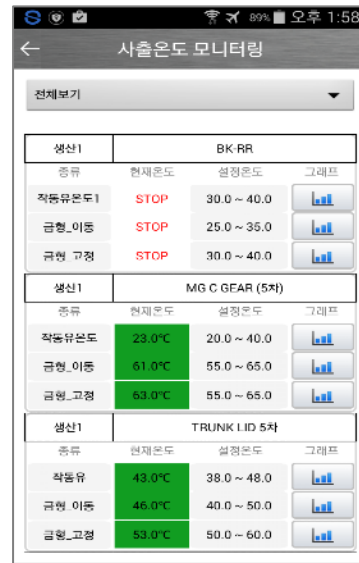

[사출온도 모니터링]

현재 가동중인 생산시설별 온도 정보와 작동유무 확인 가능