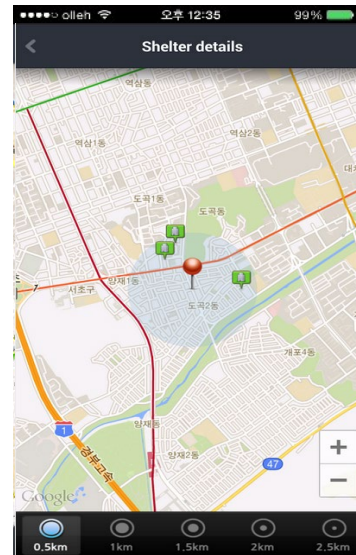

'Emergency Ready App' – 행안부(舊국민안전처)

국내 거주 외국인을 위한 영문 서비스로서 재난 사고 발생 시 안전하게 대피할 수 있는 전국의 대피소 정보와 심폐소생술(성인/영아), 응급처치 등의 응급상황 시 대처요령 및 119 전화걸기 기능을 제공하고 있습니다.

[메인 화면 - 119신고]

119 신고 (Direct Call) 전화 연결 서비스

[메인 화면 - 대피소 조회]

민방공대피소(Shelter) 조회 기능을 통해 전국의 대피소 위치정보를 검색

[대피소 위치정보 보기]

조회 검색결과 목록에서 리스트 상세보기를 하면 해당 대피소의 위치정보를 표시

[국민행동요령 동영상 가이드 제공]

심폐소생술(성인/영아), 소화기사용법, 소화전사용법, 응급처치 등 동영상 제공

I-021. Mobile(Smartphone APP)

네이트온비즈 메신저 - SK커뮤니케이션즈