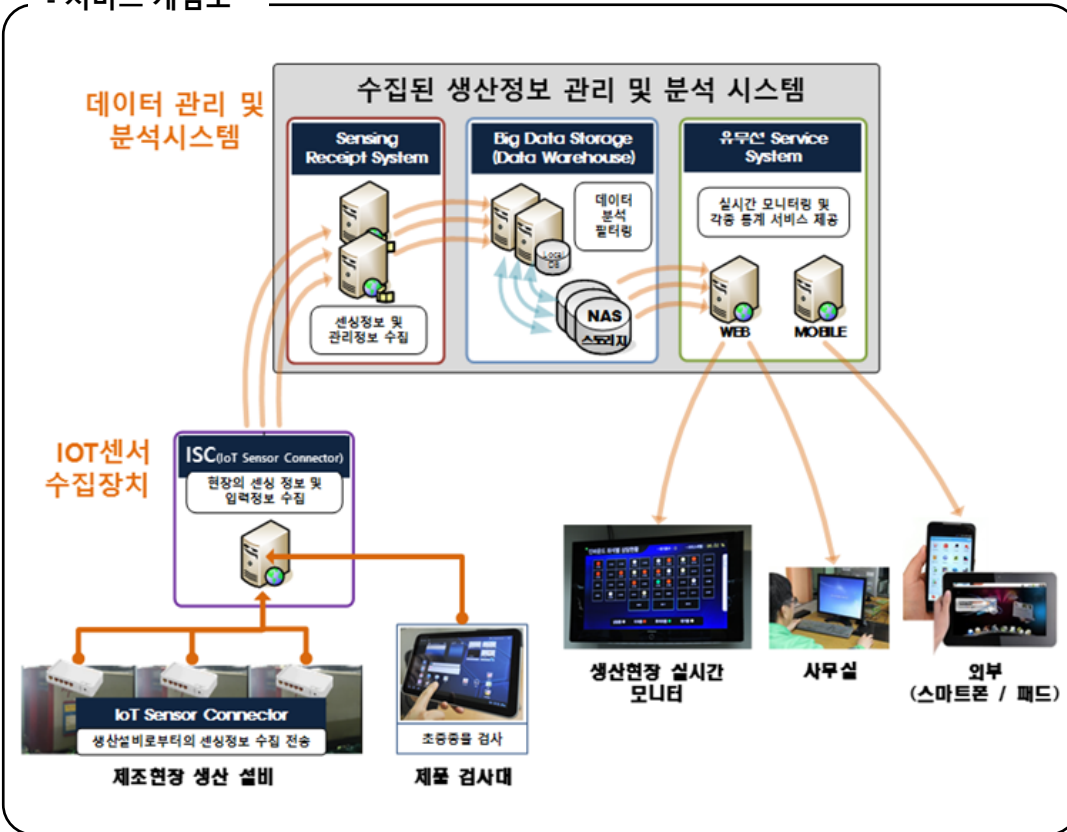

III. 주요 제품 2 – 스마트빌더 (서비스SW+HW)

스마트폰 통합개발 솔루션 – SmartBuilder™ (2/2)

The screenshot shows the Smart Builder website interface. At the top, there are navigation links for SERVICE, QUICK START, SUPPORT, and MYAPPS, along with SIGN UP and LOG IN buttons. Below the navigation, there are tabs for Overview, WebAppMaker, and Join in. The main content area features a heading "Build Your Boost-up Apps" and a question: "Would you like to use your application even if it runs slowly and doesn't respond?". A comparison table follows, contrasting Hybrid Apps and SmartBuilder boost Apps across four categories: App Speed, Graphic Effects, App Update, and Offline Execution.

Smartbuilder Start Wizard

Simply Guiding for Quick Start!

No Coding Programming

Smart Builder Download

III. 주요 제품 3 – 이노팩 (SW+HW)

IoT기반 스마트팩토리 지원 솔루션 – innoFac(1/3)

- 스마트 공장화를 위한 IoT 센서 기반 스마트팩토리 지원 솔루션으로 저렴한 월정액 요금제로 중소 제조설비 공장 업무 현장에서 빠르고 간편하게 업무 자동화가 가능하도록 해주는 솔루션입니다.

- 서비스 개념도

이노팩 서비스 특징

금형온도 관리 및 저장

초중종류 스마트 관리

웹/모바일 실시간 모니터링

III. 주요 제품 3 – 이노팩 (SW+HW)

IoT기반 스마트팩토리 지원 솔루션 – innoFac(2/3)

이노팩 모니터링