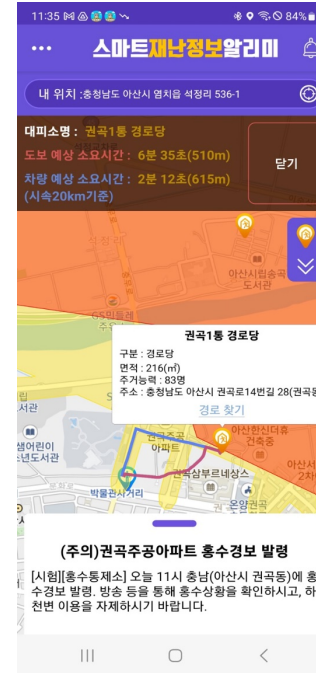

I-030. Mobile(Smartphone APP)

'K-가드' - ETRI 생활안전예방서비스 연구 과제 (~2023)

K-가드앱은 행안부 국립재난안전연구원이 발주한 생활안전예방서비스 연구과제(총5년)로서, 사용자 위치정보 기반 우리 주변의 각종 안전사고 및 불편 신고 기능 및 안전여부를 점수(안전지수)를 통해 쉽게 확인이 가능하며, 등록된 가족의 안전여부와 사용자 프로필 정보에 따른 맞춤형 대국민 생활안전 예방 서비스입니다.