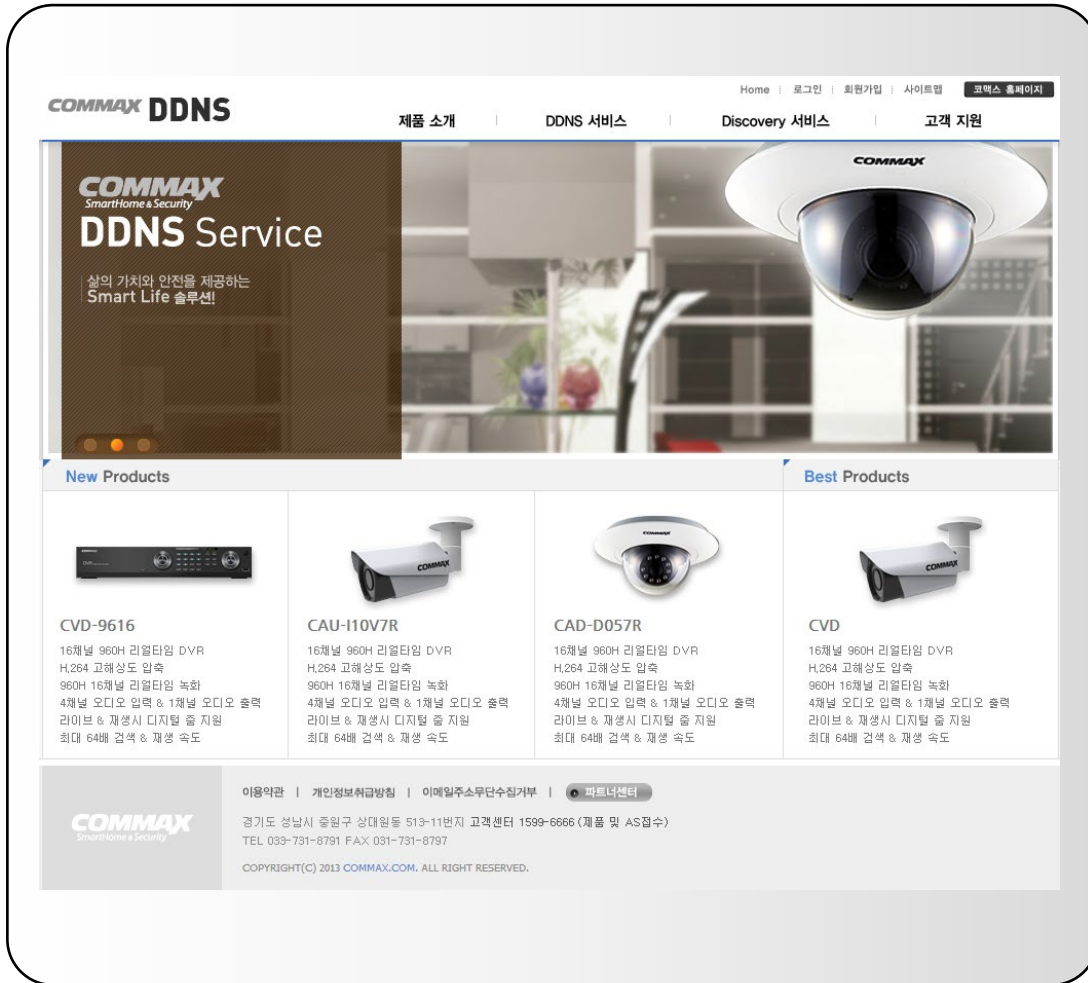

COMMAX DDNS 서비스 웹사이트 구축

COMMAX 서비스 사이트 구축

- **수행 기간**
  - 2013.09 ~ 2013.11
- **수행 실적**
  - 웹사이트 구축
  - 관리자 시스템 구축

※ 관련 사업 부문은 붉은 색으로 표시

Mobile(Smartphone App)	Mobile(WIFI/Web)
Web Service	System Integration
App Hosting	R&D
CCTV&Video	

<http://dns.commax.com/main.do>