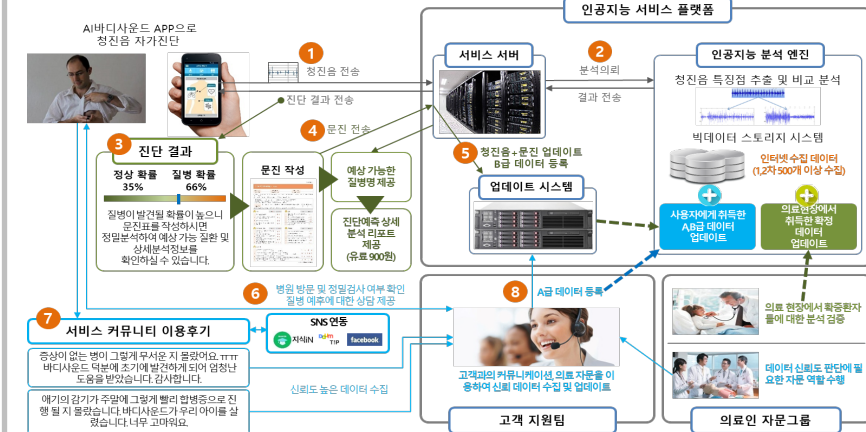

Organization

II. 사업 영역 (Business Area)

15년 이상의 축적된 통합 서비스 및 시스템 기술개발 경험을 토대로
ICT기반의 IoT 및 인공지능 사업 영역에 집중

III. 주요 제품 1 - 바디사운드 (서비스SW+HW)

사운드 분석 기술 및 인공지능기술과 빅데이터를 접목하여 스마트 청진 디바이스인 A.I BodySound를 개발, 2019년 정식 출시하였습니다. (관련 특허 2건 보유)

스마트 청진 디바이스(A.I BodySound)

바디사운드 BodySound 상표 등록 번호: 40-1486633-0000

2019 대한민국 서비스만족 대상수상

임상실험보고서(로하스동서울병원)

시스템 아키텍처 및 서비스 Flow

III. 주요 제품 2 - 스마트빌더 (서비스SW+HW)

스마트폰 통합개발 솔루션 - SmartBuilder™ (1/2)

- SmartBuilder™는 하이브리드 앱을 쉽게 제작 할 수 있는 멀티플랫폼 기반 통합 제작 툴로써, 전문지식이 없는 일반인들도 쉽게 앱 제작이 가능한 솔루션입니다.

- 서비스 구성도

SmartBuilder™ 특징

- 초기 개발비용 (TCO) 절감
 - 다양한 단말 환경에 맞춰 각 플랫폼 별로 개별적으로 개발할 때보다 저렴한 비용으로 개발 가능.
- 뛰어난 유지 관리 기능
 - 개별 플랫폼 별 개발 담당자가 여러 명 필요 없이, 적은 인력으로 신속하게 지원 가능.
- 사업 영역 확장 용이
 - OSMU(One Source Multi Use)를 통해 사업영역을 쉽게 확대 가능.
- 추가 플랫폼에 대한 신속한 대응
 - 신규 플랫폼 및 아이폰, 안드로이드 OS 버전 뿐만 아니라 Windows PC등의 업그레이드에 대해 안정적이고 신속한 지원 제공.

III. 주요 제품 2 – 스마트빌더 (서비스SW+HW)

스마트폰 통합개발 솔루션 – SmartBuilder™ (2/2)

The screenshot shows the Smart Builder website interface. At the top, there are navigation links for SERVICE, QUICK START, SUPPORT, and MYAPPS, along with SIGN UP and LOG IN buttons. Below the navigation, there are tabs for Overview, WebAppMaker, and Join in. The main content area features a heading "Build Your Boost-up Apps" and a question: "Would you like to use your application even if it runs slowly and doesn't respond?". A comparison table follows, contrasting Hybrid Apps and SmartBuilder boost Apps across four categories: App Speed, Graphic Effects, App Update, and Offline Execution.