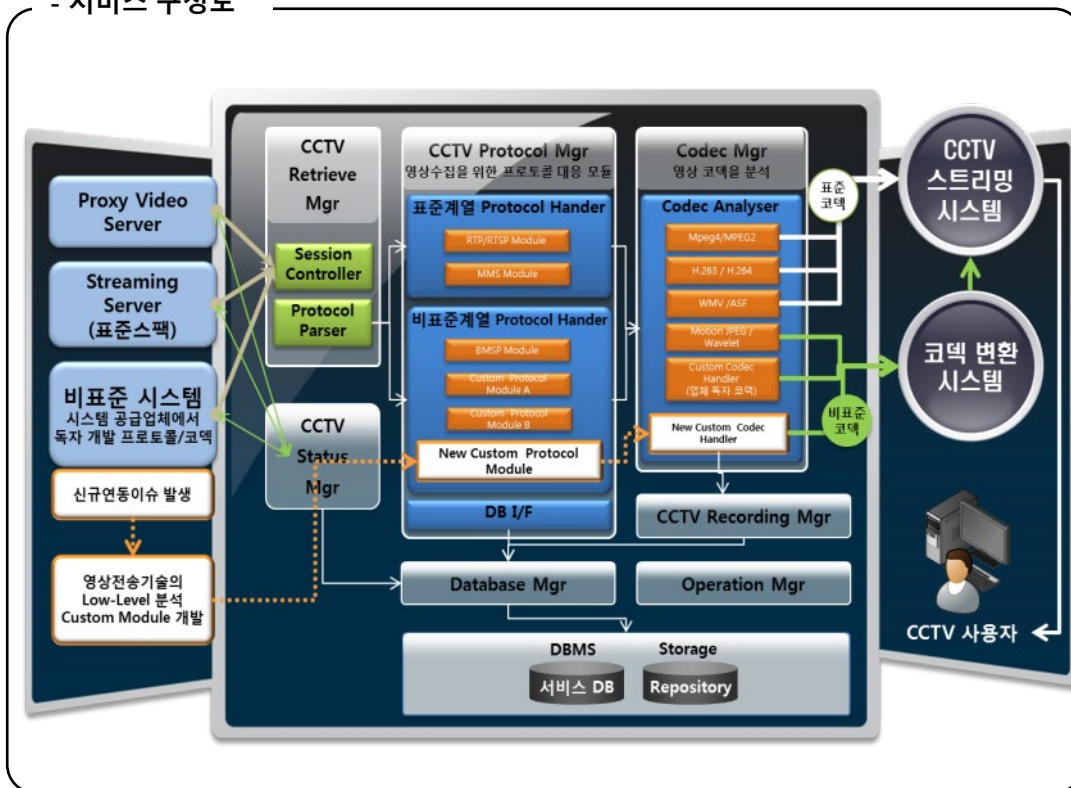

Fool Proof 완벽지원
초중종물관리, 사출온도모니터링.

III. 주요 제품 3 – 이노팩 (SW+HW)

IoT기반 스마트팩토리 지원 솔루션 – innoFac(3/3)

이노팩 IoT Station (설비 설치형)

- 현장 모니터 (경보음 기능)
- 센서연결단자대

- IoT Station @ Factory - Embedded Linux System
- 생산 시작/정지 버튼

현장 직원용 태블릿 시스템

- 작업일지 입력
- 생산 제품 자주 검사
- 원료 LOT 입력

III. 주요 제품 4 – CIMS (CCTV 통합 SW)

CCTV 통합 수집 솔루션 – CIMS Solution

CIMS(CCTV Integrated Monitoring Systems)는 다양한 기종과 네트워크 기술이 복합적으로 존재하는 CCTV의 통합수집 / 운영 / 관리 솔루션입니다.

- 서비스 구성도

CIMS Solution 주요 특징점

- 다양한 CCTV 기기와의 강력한 연동 호환성**
 - 1세대 TRS(Tape Recording System) 부터 2세대 DVR(Digital Video Recorder) 및 3세대 IP Camera까지 모든 CCTV기기와의 연동
- 표준영상 변환 및 스트리밍 시스템**
 - 수집된 다양한 영상을 표준 코덱으로 변환하며 Web 및 Mobile 단말기로 영상 스트리밍 서비스를 제공해 주는 서비스 시스템을 제공
- 다양한 부가기능 확장 기능**
 - Schedule Recording
 - Thumbnail 자동생성 및 영상수신감지
 - GIS Mapping / 자동 동작감지 및 보안
- 영상 META DB 지원**
 - 다양한 영상의 정보를 체계적이며 효율적으로 관리해 주는 영상META DB 기술 적용