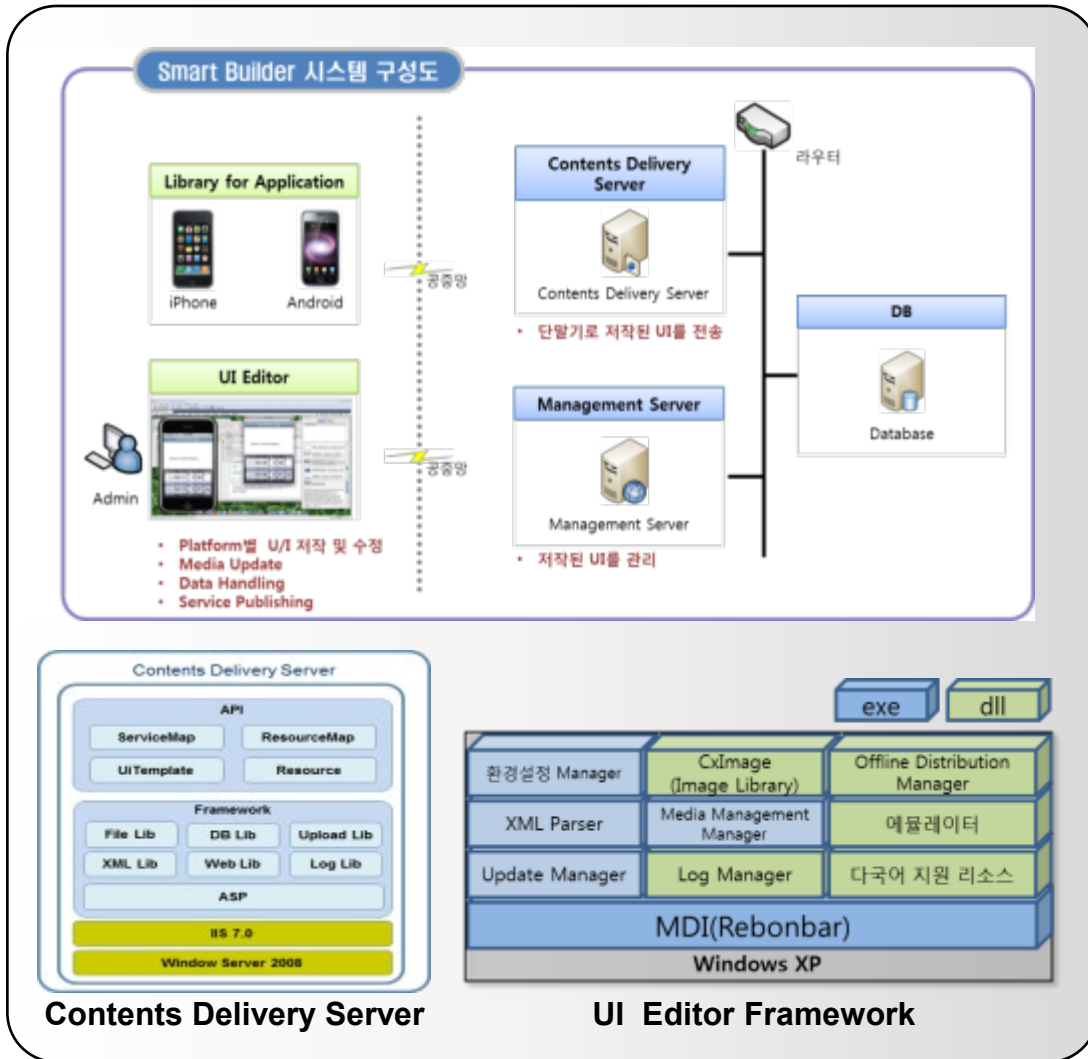

모바일 크로스플랫폼을 지원하는 SmartBuilder™ 솔루션

Smart Builder™ 솔루션 소개

iOS · Android · Windows Mobile 등, 다양한 단말환경에 구애 받지 않는 스마트폰 모바일웹, 어플리케이션 통합 개발 솔루션입니다.

▶ 솔루션 특징점

1. 초기개발비용(TCO) 절감
2. 뛰어난 유지 관리 기능
3. 사업 영역 확장 용이
4. 추가 플랫폼에 대한 신속한 대응

※ 관련 사업 부문은 붉은 색으로 표시

Mobile(Smartphone App)	Mobile(WIPI/Web)
Web Service	System Integration
App Hosting	CCTV&Video
	R&D