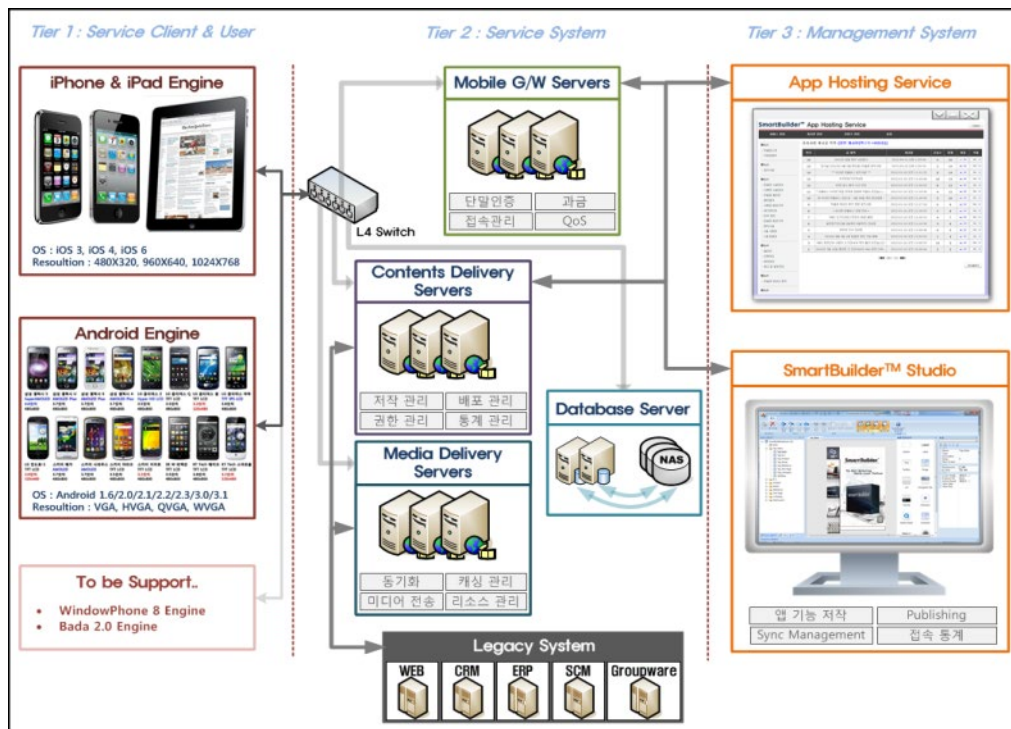

스마트 청진 디바이스(A.I BodySound)

바디사운드 BodySound 상표 등록 번호: 40-1486633-0000

2019 대한민국 서비스만족 대상수상

임상실험보고서(로하스동서울병원)

시스템 아키텍처 및 서비스 Flow

III. 주요 제품 2 - 스마트빌더 (서비스SW+HW)

스마트폰 통합개발 솔루션 - SmartBuilder™ (1/2)

- SmartBuilder™는 하이브리드 앱을 쉽게 제작 할 수 있는 멀티플랫폼 기반 통합 제작 툴로써, 전문지식이 없는 일반인들도 쉽게 앱 제작이 가능한 솔루션입니다.

- 서비스 구성도

SmartBuilder™ 특징

- 초기 개발비용 (TCO) 절감
 - 다양한 단말 환경에 맞춰 각 플랫폼 별로 개별적으로 개발할 때보다 저렴한 비용으로 개발 가능.
- 뛰어난 유지 관리 기능
 - 개별 플랫폼 별 개발 담당자가 여러 명 필요 없이, 적은 인력으로 신속하게 지원 가능.
- 사업 영역 확장 용이
 - OSMU(One Source Multi Use)를 통해 사업영역을 쉽게 확대 가능.
- 추가 플랫폼에 대한 신속한 대응
 - 신규 플랫폼 및 아이폰, 안드로이드 OS 버전 뿐만 아니라 Windows PC등의 업그레이드에 대해 안정적이고 신속한 지원 제공.

III. 주요 제품 2 – 스마트빌더 (서비스SW+HW)

스마트폰 통합개발 솔루션 – SmartBuilder™ (2/2)

The screenshot shows the Smart Builder website interface. At the top, there are navigation links for SERVICE, QUICK START, SUPPORT, and MYAPPS, along with SIGN UP and LOG IN buttons. Below the navigation, there are tabs for Overview, WebAppMaker, and Join in. The main content area features a heading "Build Your Boost-up Apps" and a question: "Would you like to use your application even if it runs slowly and doesn't respond?". A comparison table follows, contrasting Hybrid Apps and SmartBuilder boost Apps across four categories: App Speed, Graphic Effects, App Update, and Offline Execution.