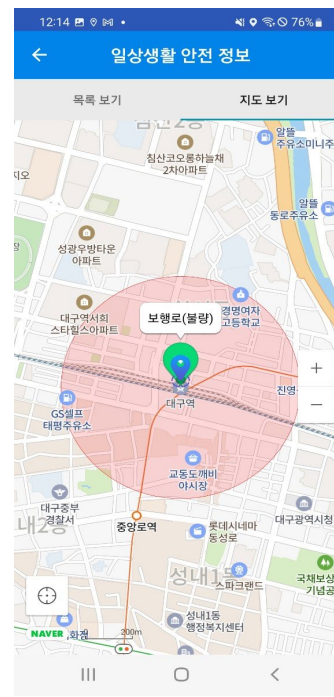

I-030. Mobile(Smartphone APP)

'K-가드' - ETRI 생활안전예방서비스 연구 과제 (~2023)

K-가드앱은 행안부 국립재난안전연구원이 발주한 생활안전예방서비스 연구과제(총5년)로서, 사용자 위치정보 기반 우리 주변의 각종 안전사고 및 불편 신고 기능 및 안전여부를 점수(안전지수)를 통해 쉽게 확인이 가능하며, 등록된 가족의 안전여부와 사용자 프로필 정보에 따른 맞춤형 대국민 생활안전 예방 서비스입니다.

<https://play.google.com/store/search?q=K%EA%B0%80%EB%93%9C&c=apps>