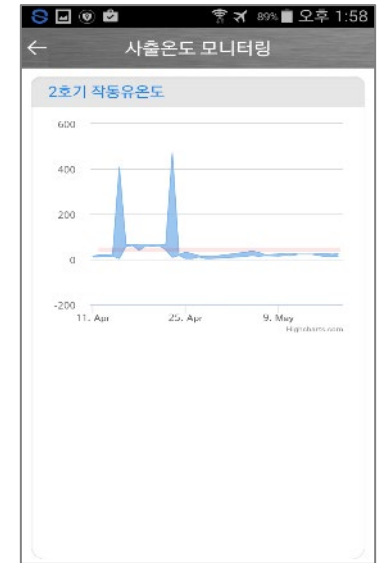

[사출온도 모니터링 그래프보기]

실시간으로 사출온도 변화를 모니터링 할 수 있는 그래프 보기 기능 제공