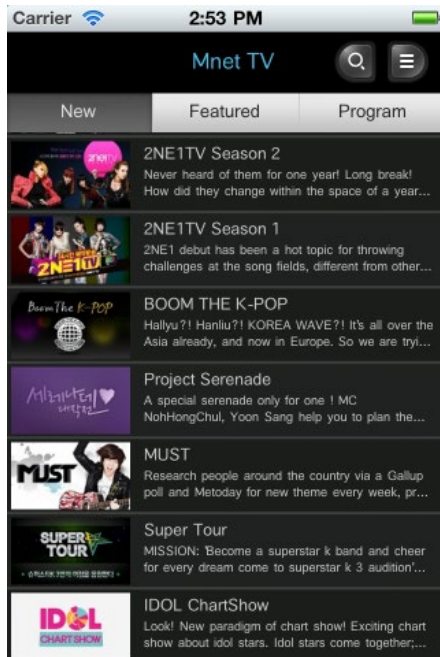

Mnet Global K APP 개발

Mnet Global K APP은 Mnet 서비스의 해외용 영문버전 APP으로서 K-Pop 차트, Met TV상의 음원과 각종 영상물을 볼 수 있는 서비스 입니다.
(일본어, 중국어 버전도 추후 진행 예정)