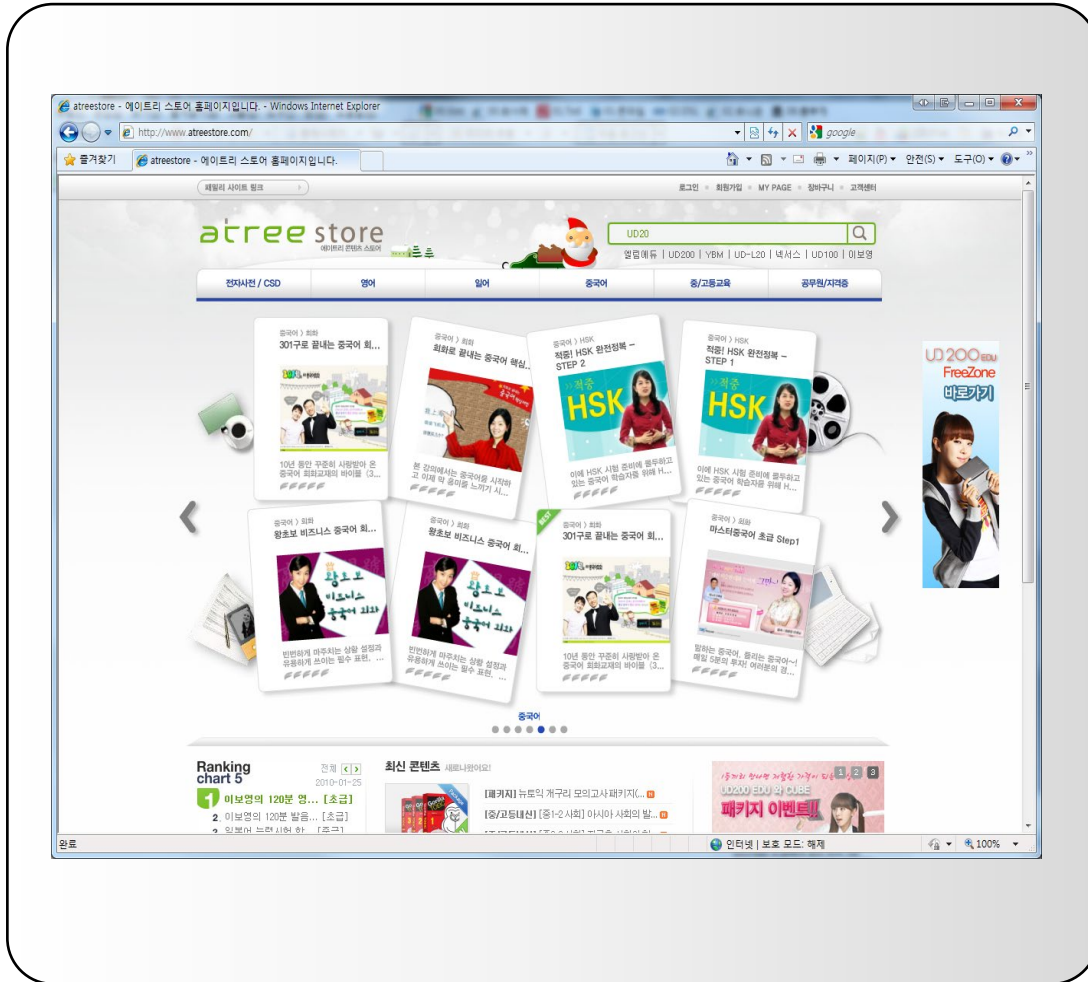

※ 관련 사업 부문은 붉은 색으로 표시

Mobile(Smartphone App)	Mobile(WIFI/Web)
Web Service	R&D
System Integration	
App Hosting	CCTV&Video

유무선 연동형 앱스토어(Appstore) 플랫폼 구축

에이트리 Appstore 구축

- **수행 기간**
- 2009. 05 ~ 2009.09
- **수행 실적**
 - 전자사전, PMP와 콘텐츠 연동
 - 콘텐츠 결제 및 쿠폰 제공 시스템